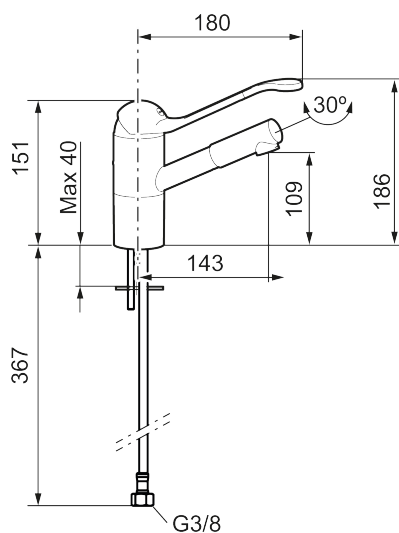

Unike funksjoner

Tilbakeslagssikring

FM Mattsson care servantbatteri, med forlenget spak

Artikkelnummer: 32604010 NRF: 4300138

Utførende: Krom

- Lengre tut slik at vannstrålen ikke treffer servantventilen og sprut unngås, lengde 145 mm
- Svingbar tut (110°) kan låses, sperrebrikke følger med. Ytre del av tut kan roteres (30°) sidelengs.
- Kaldstart
- Mykstengende
- Vannmengdebegrenser
- Spak: 180 mm
- Fleksible Soft PEX®-rør med 3/8" mutter
- Lead Free (blyfri)
- Flow 9,5 l/min ved 3 bar
- For hull i benk Ø32-35 mm