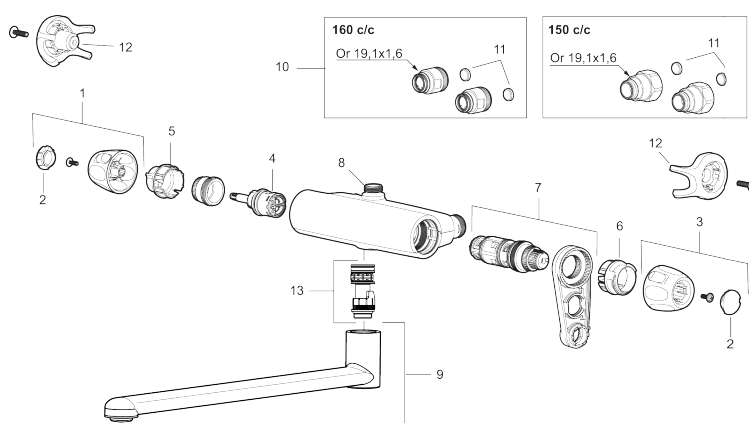

PRODUKTBESKRIVNING

9000XE sikkerhetsbatteri storkjøkken

Utformet for å møte de strenge kravene i proffkjøkkenet, kombinerer denne blanderen et stilrent og holdbart design med materialer som er enkle å rengjøre og holde hygieniske. Den er helt blyfri og utstyrt med gripevennlige ratt samt innebygd omkastingsfunksjon som gjør det enkelt å skifte mellom tut og det fleksible dusjmunnstykket.

Blanderen reagerer raskt på trykk- og temperaturendringer, noe som gir en jevn og trygg vanntemperatur. Den automatiske varmtvannssperren gir dessuten full skåldingsbeskyttelse. Leveres med 9000XE-funksjonsgaranti i 10 år for ekstra trygghet i hverdagen.

Artikkelnummer: 86655500   NRF: 1488228

Reservedelsliste

NR.	FMM-NR	NRF	BESKRIVELSE
1	S600083	4305266	Ratt, avstengningssiden, krom
2	S600116	4305285	Dekkløkk, krom
3	S600082	4305264	Temperaturratt, krom
4	S600021	4294994	Reversibel kranoverdel 22 l/min, inkl. verktøy
4	S600270		Reversibel kranoverdel 22 l/min
5	S600117	4305287	Sperrering, for to utløp (ned og opp)
6	S600087	4305271	Sperrering for temperaturratt, maks 50°C
7	S600084	4305268	Termostatinnsett, komplett inkl. verktøy
7	S600271		Termostatinnsett, uten serviceverktøy
8	S600088	4305272	Overgangsnippel M18x1-G1/2 (dusjbatteri)
9	35861350		Krom, L: 350 mm, 11-15 l/min ved 3 bar
10	59800800		Tilslutningsmutter komplett 160 s/s
11	38632006	4305847	Kun innløpsfilter (par)
12	S600105	4305282	Vinge sort (2 stk)