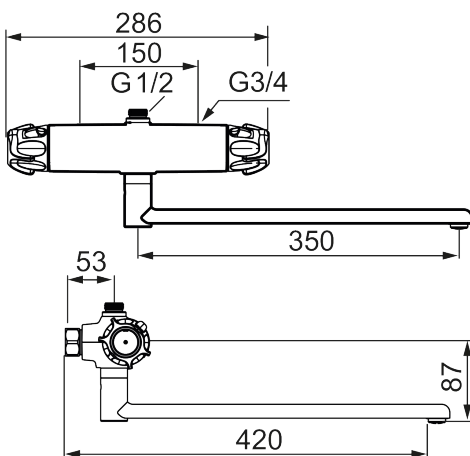

Artikkelnummer: 86655500 NRF: 1488228 Flow 3 bar: 16,0 l/m

Utførende: Krom, 150 c/c

Unike funksjoner

Tilbakeslagssikring

- Trykk- og termostatstyrt
- Med tilbakeslagsventiler etter standard EN 1717
- Sperreknapp v/38°C
- Lead Free (blyfri)
- For storkjøkkendusj FMM 2731-1620
- Maks varmtvannstemperatur ca 48-50°C
- Gir ikke rent kaldt vann, vil alltid blande vannet