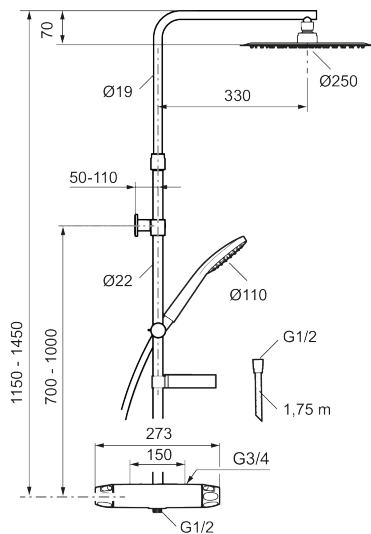

Unike funksjoner

9000XE takdusjpakke

9000XE takdusjpakke er en takdusjpakke i krom. Dusjstangen har teleskopfunksjon, noe som innebærer at høyden på veggfestet kan tilpasses etter det spesifikke baderommets takhøyde, personens høyde og/eller ønsker om avstand til taksilen.

Artikkelnummer: 86833500 NRF: 1458551 Flow 3 bar: 7,6 l/m
Utførende: Krom. Nytt NRF erstatter 4304928

- Sikkerhetsbatteri med takdusj
- Trykk- og termostatstyrt
- Med tilbakeslagsventiler etter standard EN 1717
- Sperreknapp v/38°C
- Med reversibel overdel
- Lead Free (blyfri)
- Lydklasse 1
- Tak- og hånddusj med kalkavvisende sil
- **Med teleskopfunksjon, justerbar i høyden**
- Eco Flow
- Slange, dusjstang (kan kappes ved behov)
- Veggfeste fritt justerbart i høyderetning, 700–970 fra tilkobling og 50-100 mm fra vegg, 2x20 mm distanser medfølger, med veggfeste, skult rørskjøt