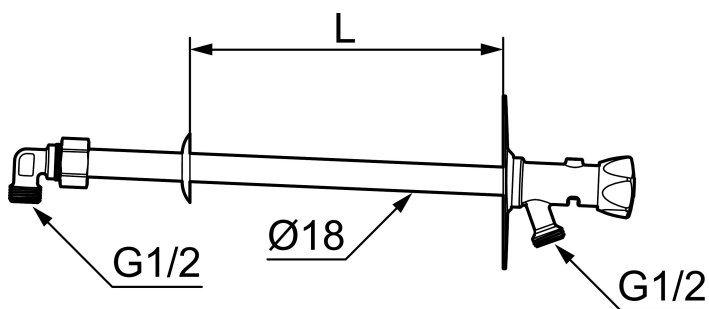

Art.nr: 42930410 RSK: 4316697

Utförande: För väggfjocklek max 400 mm

Unika egenskaper

Skyddsmodul  EB

- Självdränerande och därmed frostsäker
- Med ratt
- Med typgodkänd backventil
- Kan kapas för anpassning mot väggfjocklek
- Väggbrixa: Höjd 106 mm, bredd 66 mm, skruvhål diagonalt