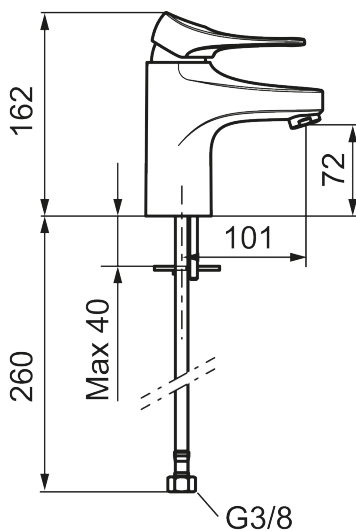

## Håndvaskarmatur 9000XE

9000XE håndvaskarmatur er et håndvaskarmatur i krom. Det klassiske design kombineret med et mådeholdent vandforbrug gør det til det oplagte valg til badeværelset.

Artikel-nummer: 86502010 VVS: 701484004 Flow 3 bar: 4,5 l/m  
Beskrivelse: Krom, tilslutningsslanger længde 260 mm

<b>NR.</b>	<b>FMM-NR</b>	<b>VVS</b>	<b>BESKRIVELSE</b>
11	S600208		Håndbruseholder, krom
12	S600152		Slange til håndbruser 1,5 m, krom