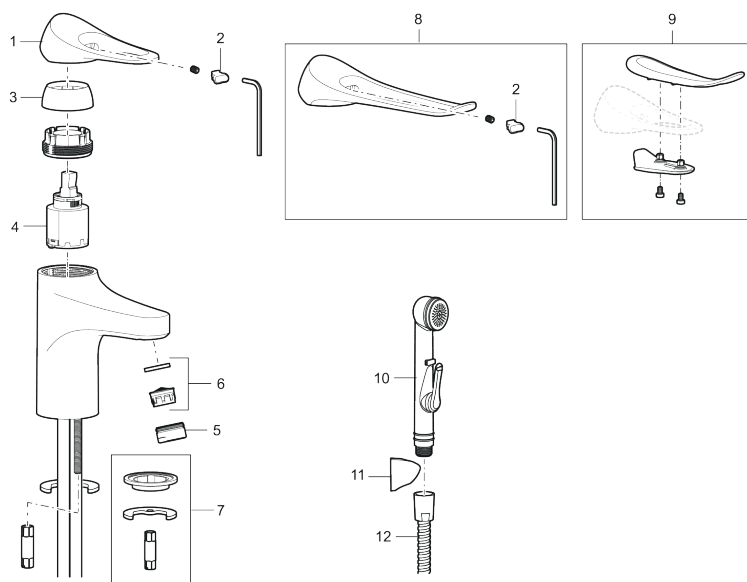

PRODUKTBESKRIVELSE

Håndvaskarmatur 9000XE

9000XE håndvaskarmatur er et håndvaskarmatur i krom. Det klassiske design kombineret med et mådeholdent vandforbrug gør det til det oplagte valg til badeværelset.

Artikel-nummer: 86502010 VVS: 701484004

Reservedelsliste

NR.	FMM-NR	VVS	BESKRIVELSE
1	S600096		Greb, krom
1	S600096.75		Greb, børstet krom
2	S600097		Farvebrik til greb
3	S600101		Dækkappe, krom
3	S600101.75		Dækkappe, børstet krom
4	S600100		Patron med værktøj, for køkkenbatterier (LEED) og håndvaskarmaturer
4	S600099		Patron, uden værktøj, for køkkenbatterier (LEED) og håndvaskarmaturer
4	S600178		Patron med serviceværktøj
4	S600272	745136005	Patron, uden værktøj
5	S600156		Perlatorhylster M24 udv., 13 mm, krom
5	S600156.75		Perlatorhylster M24 udv., 13 mm, børstet krom
6	S600072		Strålesamlerindsats, 3 l/min ved 2–6 bar
6	S600226		Strålesamlerindsats, 1,7 l/min ved 2–6 bar
7	S600160	745137578	Monteringssæt til håndvaskarmatur
8	S600175		Care-greb, komplet
9	S600106		Care-kit
10	S600206		Selvlukkende håndbruser, krom