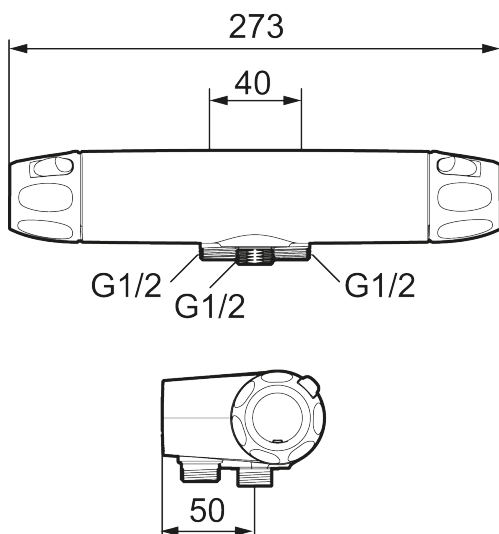

Art.nr: 86850003 **RSK:** 8362215 **Flöde 3 bar:** 12,2 l/min

Utförande: Borstad krom, 40 c/c, inlopp ned, Eco Flow

Unika egenskaper

Skyddsmodul 

- Utlopp ned
- Tryckbalanserad termostatblandare
- Eco Flow
- Säkerhetsspärr 38 °C
- Eco-stopp
- Lead Free (blyfri)
- Återströmningsskydd enligt EU-standard SS-EN 1717, uppfyller även kraven med dubbla backventiler gällande återströmning enligt Säker Vatten § 5.3
- Med väggfästning
- Ljudklass 1
- Blandaren ingår i 9000E duschpaket
- OBS! Ej för genomgående rördragning "Vaska"