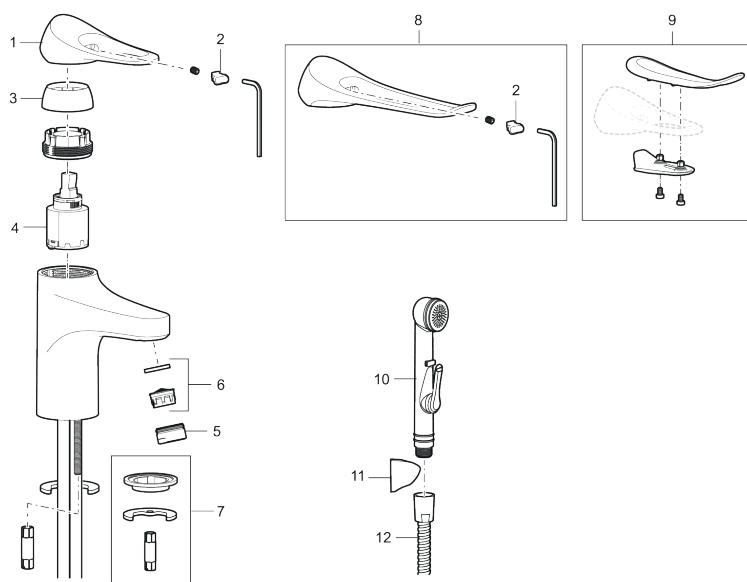

Unika egenskaper

Skyddsmodul 

PRODUKTBESKRIVNING

9000XE tvättställsblandare

9000XE Tvättställsblandare är en tvättställsblandare i borstad krom. Den klassiska designen i kombination med en återhållsam vattenförbrukning gör den till det självklara valet i badrummet. Produkten kommer med silpluggsventil.

Art.nr: 86530013

RSK: 8278974

Reservdelslista

| NR. | ART.NR | RSK | BESKRIVNING |
|-----|------------|---------|---|
| 1 | S600096 | 8387022 | Spak, komplett, krom |
| 1 | S600096.75 | 8387024 | Spak, komplett, borstad krom |
| 2 | S600097 | 8387025 | Färgmarkering |
| 3 | S600101 | 8387029 | Täckhylsa, krom |
| 3 | S600101.75 | 8387031 | Täckhylsa, borstad krom |
| 4 | S600100 | 8387028 | Insats, med serviceverktyg, för köksblandare (LEED) och tvättställsblandare |
| 4 | S600099 | 8387027 | Insats, utan serviceverktyg, för köksblandare (LEED) och tvättställsblandare |
| 4 | S600178 | 8387036 | Insats, med serviceverktyg, för tvättställsblandare med sidohanddusch och spolblandare |
| 4 | S600272 | 8387234 | Insats, utan serviceverktyg, för tvättställsblandare med sidohanddusch och spolblandare |
| 5 | S600156 | 8280014 | Hylsa M24 utv., 13 mm, krom |
| 5 | S600156.75 | 8280015 | Hylsa M24 utv., 13 mm, borstad krom |
| 6 | S600072 | 8281671 | Strålsamlarinsats, 3 l/min vid 2–6 bar |
| 6 | S600226 | 8280024 | Strålsamlarinsats, 1,7 l/min vid 2–6 bar |
| 7 | S600160 | 8387096 | Monteringssats, tvättställsblandare |
| 8 | S600175 | 8387083 | Care-spak, komplett |
| 9 | S600106 | 8397001 | Care-kit |