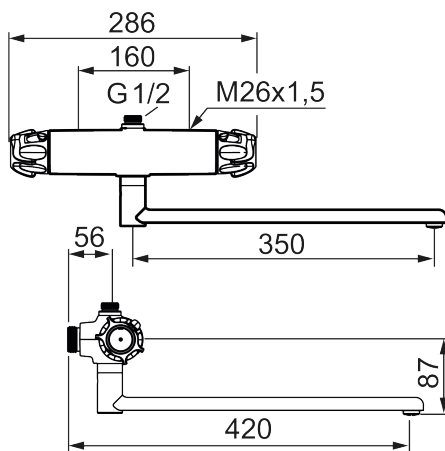

Art.nr: 86655000 RSK: 8410019 Flöde 3 bar: 16,0 l/min

Utförande: Krom, 160 c/c

Unika egenskaper

Skyddsmodul 

- Tryckbalanserad termostatblandare
- Säkerhetsspärr 38 °C
- Eco-stopp
- Lead Free (blyfri)
- Återströmningsskydd enligt EU-standard SS-EN 1717, uppfyller även kraven med dubbla backventiler gällande återströmning enligt Säker Vatten § 5.3
- Med svängbar pip, längd 350 mm
- Med care-vingar