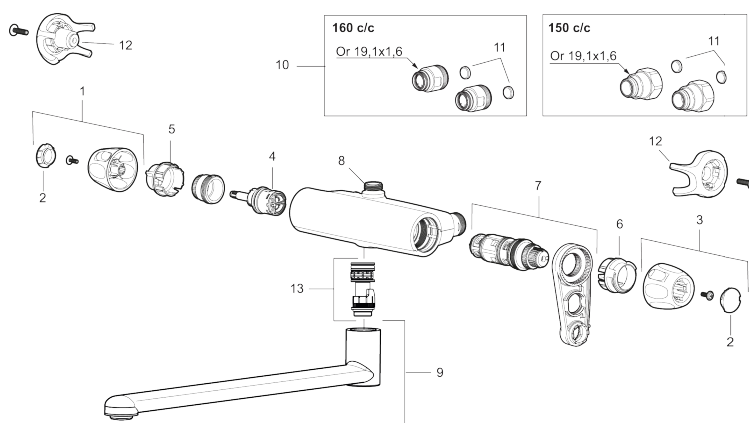

Art.nr: 86655000

RSK: 8410019

Reservdelslista

NR.	ART.NR	RSK	BESKRIVNING
1	S600083	8218917	Ratt, mängdratt, komplett, krom
2	S600116	8218920	Täcklock, krom
3	S600082	8218914	Ratt, temperaturratt, komplett, krom
4	S600021	8441463	Reversibelt överstycke 22 l/min, med serviceverktyg
4	S600270	8387233	Reversibelt överstycke 22 l/min
5	S600117	8439714	Stoppring, för två utlopp (ned och upp)
6	S600087	8439711	Skällningsskyddsring, max 50 °C
7	S600084	8439709	Termostatinsats, komplett med serviceverktyg
7	S600271	8397030	Termostatinsats, utan serviceverktyg
8	S600088	8439712	Nippel M18x1-G1/2 (duschblandare)
9	35861350	8242308	Utloppspip, längd 350 mm, 11–15 l/min vid 3 bar
10	59800800	8592005	Anslutningsnippel 160 c/c
11	38632006	8590311	Filter, 2-pack