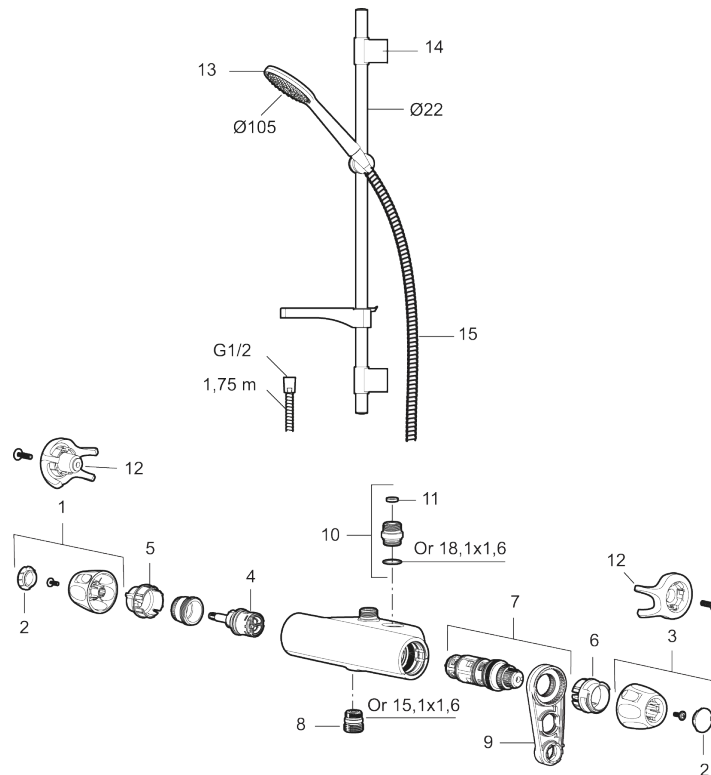

Art.nr: 86860000 RSK: 8283234 Flöde 3 bar: 6,9 l/min  
Utförande: Krom, 40 c/c, inlopp ned

### Unika egenskaper

Skyddsmodul 

- Tryckbalanserad termostatblandare med duschset
- Eco Flow
- Säkerhetsspärr 38 °C
- Eco-stopp
- Återströmningsskydd enligt EU-standard SS-EN 1717, uppfyller även kraven med dubbla backventiler gällande återströmning enligt Säker Vatten § 5.3
- Duschsetet har handdusch med kalkavvisande sil, slang, duschstång med väggfästning och tvålhylla
- Lead Free (blyfri)
- Ljudklass 1
- Duschansl. utsprång från vägg: 51 mm

## PRODUKTBeskrivning

## Reservdelslista

NR.	ART.NR	RSK	BESKRIVNING
1	S600083	8218917	Ratt, mängdratt, komplett, krom
1	S600083.75	8218919	Ratt, mängdratt, komplett, borstad krom
2	S600116	8218920	Täcklock, krom
2	S600116.75	8218922	Täcklock, borstad krom
3	S600082	8218914	Ratt, temperaturratt, komplett, krom
3	S600082.75	8218916	Ratt, temperaturratt, komplett, borstad krom
4	S600020	8441462	Reversibelt överstycke 12 l/min, med serviceverktyg
4	S600269	8387232	Reversibelt överstycke 12 l/min
5	S600086	8439710	Stoppring, för ett utlopp (ned eller upp)
6	S600087	8439711	Skållningsskyddsring, max 50 °C
7	S600084	8439709	Termostatinsats, komplett med serviceverktyg