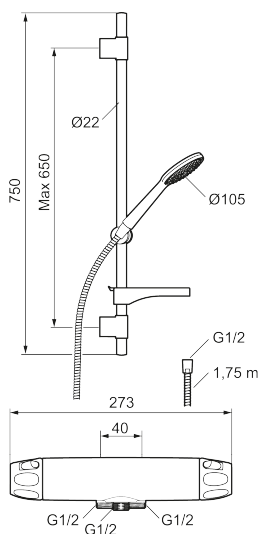

9000XE duschpaket

9000XE Duschpaket är vårt kompletta duschpaket med blandare och duschset i krom. Blandaren tillsammans med det generöst tilltagna munstycket ger en behaglig duschupplevelse med bra tryck och spridning utan att slösa på vattnet. Duschpaketet monteras enkelt i alla typer av badrum. Produkten kan kompletteras med badkarspip.

Art.nr: 86860000 RSK: 8283234 Flöde 3 bar: 6,9 l/min
Utförande: Krom, 40 c/c, inlopp ned

Unika egenskaper

Skyddsmodul

- Tryckbalanserad termostatblandare med duschset
- Eco Flow
- Säkerhetsspärr 38 °C
- Eco-stopp
- Återströmningsskydd enligt EU-standard SS-EN 1717, uppfyller även kraven med dubbla backventiler gällande återströmning enligt Säker Vatten § 5.3
- Duschsetet har handdusch med kalkavvisande sil, slang, duschstång med väggfästning och tvålhylla
- Lead Free (blyfri)
- Ljudklass 1
- Duschansl. utsprång från vägg: 51 mm