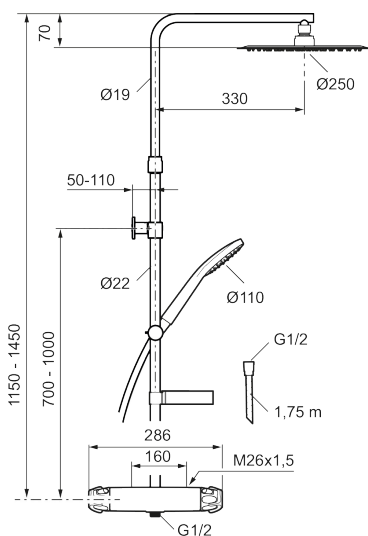

9000XE care takduschpaket

9000XE Takduschpaket är ett takduschpaket i krom. Duschstången har teleskopfunktion, vilket innebär att höjden på väggfästet kan anpassas efter det specifika badrummets takhöjd, personens längd och/eller önskemål på avstånd till taksilen.

Termostatblandaren har extra greppvänliga vred.

Art.nr: 86834100 RSK: 8283685 Flöde 3 bar: 7,6 l/min

Utförande: Krom, 160 c/c

Unika egenskaper

- Tryckbalanserad termostatblandare med takduschset
- Med reversibelt överstycke
- Eco Flow
- Säkerhetsspärr 38 °C
- Eco-stopp
- Återströmningsskydd enligt EU-standard SS-EN 1717, uppfyller även kraven med dubbla backventiler gällande återströmning enligt Säker Vatten § 5.3
- Tak- och handdusch med kalkavvisande sil
- Slang, duschstång med vägg tätning (kan kapas vid behov)
- Väggfäste fritt justerbart i höjdlid, 700–970 mm från anslutning och 50–110 mm utsprång från vägg, 2x20 mm distanser medföljer, med vägg tätning, dold rörskarv
- Lead Free (blyfri)
- Ljudklass 1
- Duschansl. utsprång från vägg: 81 mm