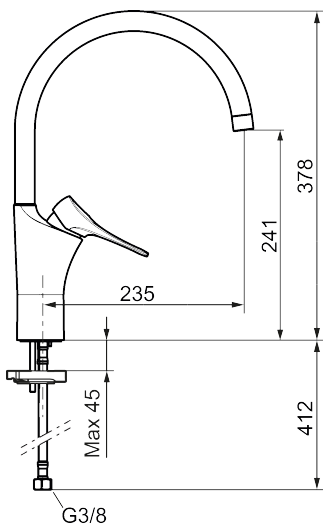

Art.nr: 86020010 **RSK:** 8311596 **Flöde 3 bar:** 6,0 l/min

Utförande: Krom, med integrerad elektronisk diskmaskinsavstängning

Unika egenskaper

Skyddsmodul 

- Kallstartsfunktion
- Mjukstängande med keramisk avstängning
- Inbyggd, lätt omställbar flödesbegränsning och temperaturspärri
- Eco Flow (energi- och vattenbesparande strålsamlare)
- Hög, svängbar pip. Spärrbricka medföljer för 60°, 85°, 110° eller 360°
- Med integrerad elektronisk diskmaskinsavstängning EDMA, stänger automatisk efter 4 eller 12 timmar
- Flexibla anslutningsrör i metallspunnen Soft PEX®, lekande G3/8
- Lead Free (blyfri)
- Ljudklass 1
- Hålmått Ø34-37 mm
- Skyddsmodul AA avser utloppspip