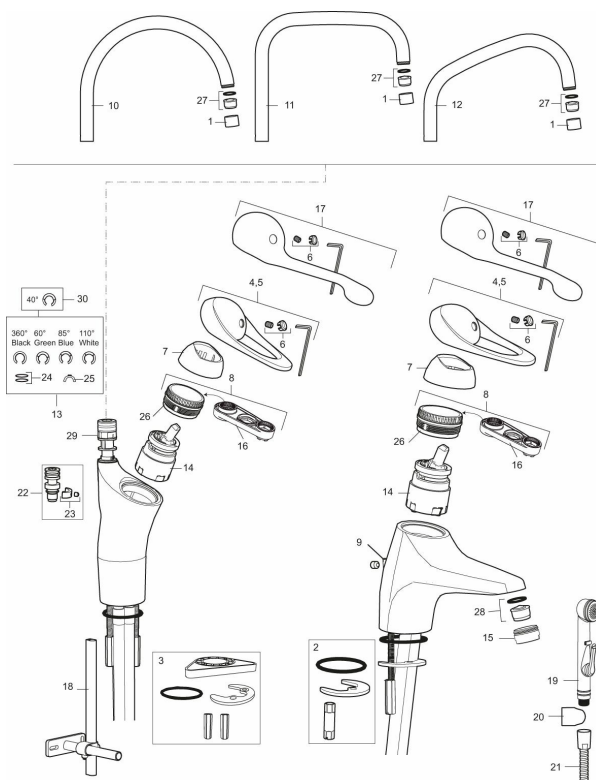

PRODUKTBESKRIVELSE

Køkkenarmatur 9000E III

Her er samspillet mellem form og funktion optimeret. FM Mattsson 9000E viser vejen til en ny generation af blandingsbatterier, der er miljøtilpasset ned til mindste detalje. Blandingsbatteriet giver et smukt indtryk og bidrager til et teknisk fuldentt køkken. Også i basisudgaven har det unikke funktioner, der sparer energi, samtidig med at komforten bevares.

Artikel-nummer: 80206000 VVS: 706096404

Reservedelsliste

NR.	FMM-NR	VVS	BESKRIVELSE
1	29142200		Perlatorhylster M22 indv.
2	S600160	745137578	Monteringssæt til håndvaskarmatur
3	39141800	745137577	Monteringstilbehør
4	58500000	745136102	Greb, krom L=90 mm
5	58501750	745136143	Care-greb, komplet, længde 150 mm
6	58510000	745136025	Farvebrik til greb, 9000E
7	58520000	745136324	Dækkappe 9000E, krom
8	58530140	745137420	Bespændingsnippel med serviceværktøj
9	58540000	745137421	Kædeholder, krom
10	58600000	745136564	Svingtud, 9000E II
10	58600200		Tud, C-modell, 200 mm fremspring, krom