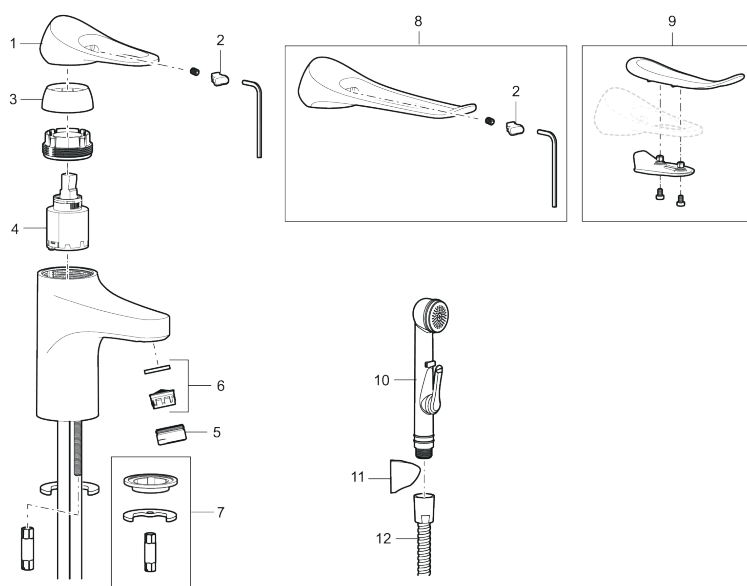

PRODUKTBESKRIVELSE

Håndvaskarmatur 9000XE

9000XE håndvaskarmatur LEEDBREEAM-tilpasset er et håndvaskarmatur i krom. Det klassiske design kombineret med et mådeholdent vandforbrug gør det til det oplagte valg til badeværelset. Produktet er LEED/BREEAM-tilpasset, hvilket indebærer, at det opfylder vandstrømskravene, som stilles til bestemte typer nybyggeri og renoveringer. Produktet kommer med en selvlukkende sidehåndbruser og metalslange på 1,5 m.

Artikel-nummer: 86577310

Reservedelsliste

NR.	FMM-NR	VVS	BESKRIVELSE
1	S600096		Greb, krom
1	S600096.75		Greb, børstet krom
2	S600097		Farvebrik til greb
3	S600101		Dækkappe, krom
3	S600101.75		Dækkappe, børstet krom
4	S600100		Patron med værktøj, for køkkenbatterier (LEED) og håndvaskarmaturer
4	S600099		Patron, uden værktøj, for køkkenbatterier (LEED) og håndvaskarmaturer
4	S600178		Patron med serviceværktøj
4	S600272	745136005	Patron, uden værktøj
5	S600156		Perlatorhylster M24 udv., 13 mm, krom
5	S600156.75		Perlatorhylster M24 udv., 13 mm, børstet krom
6	S600072		Strålesamlerindsats, 3 l/min ved 2–6 bar
6	S600226		Strålesamlerindsats, 1,7 l/min ved 2–6 bar