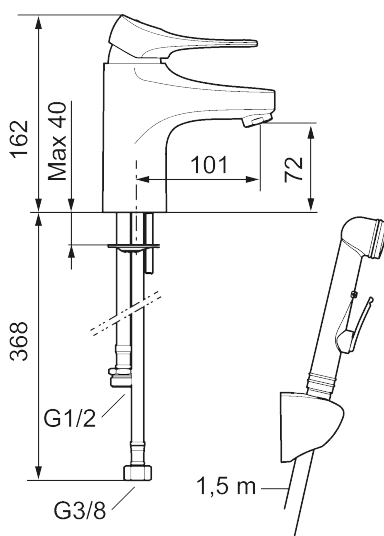

Håndvaskarmatur 9000XE

9000XE håndvaskarmatur LEED/BREEAM-tilpasset er et håndvaskarmatur i krom. Det klassiske design kombineret med et mådeholdent vandforbrug gør det til det oplagte valg til badeværelset. Produktet er LEED/BREEAM-tilpasset, hvilket indebærer, at det opfylder vandstrømskravene, som stilles til bestemte typer nybyggeri og renoveringer. Produktet kommer med en selvlukkende sidehåndbruser og metalslange på 1,5 m.

Artikel-nummer: 86577310 Flow 3 bar: 3,0 l/m

Beskrivelse: Krom, LEED/BREEAM-tilpasset

Unikke egenskaber

Tilbageløbssikring 

- Med selvlukkende håndbruser, ophæng, 1500 mm slange.
- **Koldstart.**
- 101 mm fremspring.
- Soft Closing og keramisk kartusche.
- Indbygget temperatur- og flowbegrænsner.
- Eco Flow (energi- og vandbesparende perlator).
- Fleksible tilslutningsslanger i metalflettet Soft-PEX[®], G3/8.
- Lead Free (blyfri).
- Hulstørrelse Ø34-37 mm.
- Lydklasse 1.
- **10 års funktionsgaranti.**

PRODUKTBESKRIVELSE

Håndvaskarmatur 9000XE

9000XE håndvaskarmatur LEEDBREEAM-tilpasset er et håndvaskarmatur i krom. Det klassiske design kombineret med et mådeholdent vandforbrug gør det til det oplagte valg til badeværelset. Produktet er LEED/BREEAM-tilpasset, hvilket indebærer, at det opfylder vandstrømskravene, som stilles til bestemte typer nybyggeri og renoveringer. Produktet kommer med en selvlukkende sidehåndbruser og metalslange på 1,5 m.

NR.	FMM-NR	VVS	BESKRIVELSE
7	S600160	745137578	Monteringssæt til håndvaskarmatur
8	S600175		Care-greb, komplet
9	S600106		Care-kit
10	S600206		Selvlukkende håndbruser, krom
11	S600208		Håndbruseholder, krom
12	S600152		Slange til håndbruser 1,5 m, krom