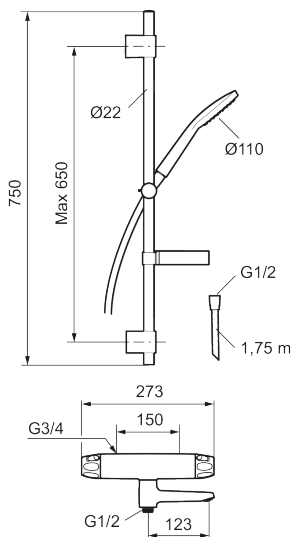

Unikke egenskaber

Combisæt 9000XE til badekar

9000XE badekar- og brusesæt er vores komplette brusesæt med badekarsarmatur og brusesæt i krom. Armaturet, kombineret med det store brusehoved, giver en behagelig bruseoplevelse med godt tryk og en bred stråle uden at spilde vand. Brusesættet er let at installere i alle typer badeværelser.

Artikel-nummer: 86911500 Flow 3 bar: 22,9 l/m

Beskrivelse: Krom

- Brusesystem med termostat består af termostatarmatur 9000XE og brusesæt 9000XE.
- Brusestang med håndbruser Ø105 mm, kalkafvisende si, 1,75 m bruseslange og sæbeskål.
- Håndbruser 7,6 l/min
- Flexibelt vægbeslag med membran.
- Termostat med unik tryk- og temperaturstyring.
- Lead Free (blyfri).
- **10 års funktionsgaranti.**