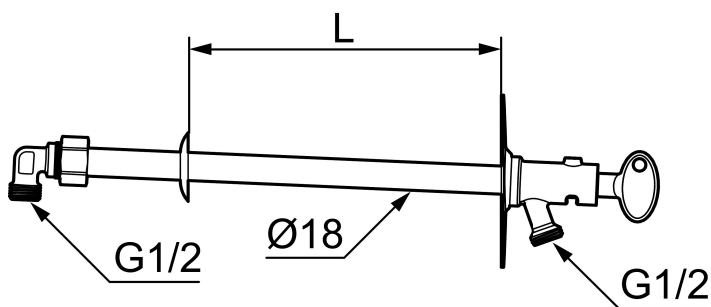

Vattenutkastaren dränerar sig själv vid varje användning, och när du stänger av vattnet framåt hösten är den fryssäker om trädgårdsslangen och snabbkopplingen är demonterad.

Art.nr: 42930600 RSK: 4316698

Utförande: För väggfjocklek max 600 mm

Unika egenskaper

Skyddsmodul  EB

- Självdränerande och därmed frostsäker
- Med nyckel
- Med typgodkänd backventil
- Kan kapas för anpassning mot väggfjocklek
- Väggbrixa: Höjd 106 mm, bredd 66 mm, skruvhål diagonalt