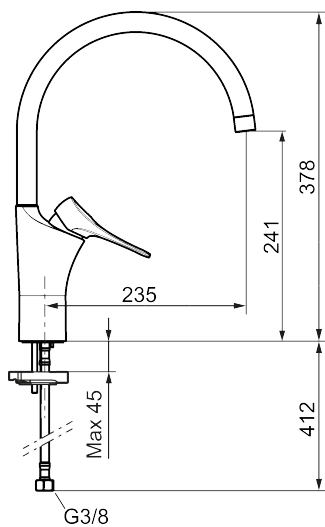

Artikel-nummer: 86007413 Flow 3 bar: 6,0 l/m

Beskrivelse: Børstet krom, LEED/BREEAM-tilpasset

Unikke egenskaber

Tilbageløbssikring

- **Koldstart.**
- Soft Closing og keramisk kartusche.
- Høj buet C-svingtud 60°, 85°, 110° eller 360°.
- 235 mm fremspring.
- Indbygget temperatur- og flowbegrænser.
- Eco Flow (energi- og vandbesparende perlator).
- Fleksible tilslutningsslanger i metalflettet Soft-PEX[®], G3/8.
- Lead Free (blyfri).
- Hulstørrelse Ø34-37 mm.
- Lydklasse 1.
- **10 års funktionsgaranti.**