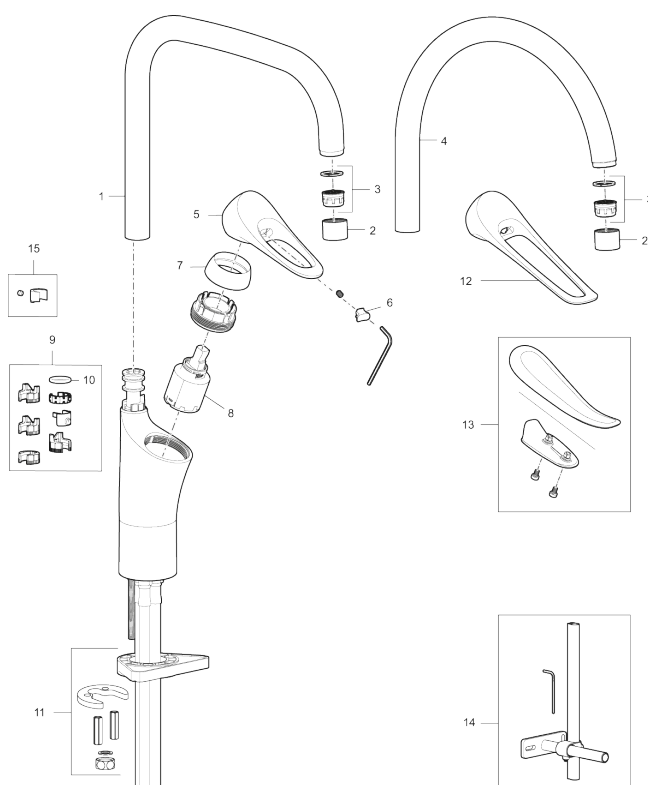

PRODUKTBESKRIVELSE

Køkkenarmatur 9000XE

9000XE køkkenarmatur med C-tud i børstet krom passer ind i et hvilket som helst køkken uanset størrelse.

Køkkenarmaturet er blyfrit og har vores smarte, innovative og energibesparende funktioner, såsom koldstart, soft closing, temperaturspærre samt energi- og vandbesparende strålesamler. Det tidløse og praktiske design gør det til et både funktionelt og æstetisk holdbart indslag i det moderne hjem. Produktet er LEED/BREEAM-tilpasset, hvilket indebærer, at det opfylder vandstrømskravene, som stilles til bestemte typer nybyggeri og renoveringer.

Artikel-nummer: 86007413

Reservedelsliste

NR.	FMM-NR	VVS	BESKRIVELSE
1	S600103		Svingtud, U-modell, krom
1	S600103.75		Svingtud, U-modell, børstet krom
2	S600155		Perlatorhylster M22 indiv., krom
2	S600155.75		Perlatorhylster M22 indiv., børstet krom
3	29102910		Strålesamlerindsats, 5,5–6,5 l/min ved 3 bar
3	29100500		Strålesamlerindsats, 5 l/min ved 2–6 bar
3	S600072		Strålesamlerindsats, 3 l/min ved 2–6 bar
4	S600102		Svingtud, C-modell, krom