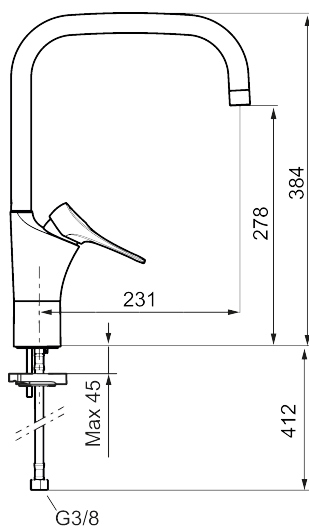

Art.nr: 86120010 **RSK:** 8311616 **Flöde 3 bar:** 6,0 l/min

Utförande: Krom, med integrerad elektronisk diskmaskinsavstängning

Unika egenskaper

Skyddsmodul 

- Kallstartsfunktion
- Mjukstängande med keramisk avstängning
- Inbyggd, lätt omställbar flödesbegränsning och temperaturspärri
- Eco Flow (energi- och vattenbesparande strålsamlare)
- Hög, svängbar pip. Spärrbricka medföljer för 60°, 85°, 110° eller 360°
- Med integrerad elektronisk diskmaskinsavstängning EDMA, stänger automatisk efter 4 eller 12 timmar
- Flexibla anslutningsrör i metallspunnen Soft PEX®, lekande G3/8
- Lead Free (blyfri)
- Ljudklass 1
- Hålmått Ø34-37 mm
- Skyddsmodul AA avser utloppspip