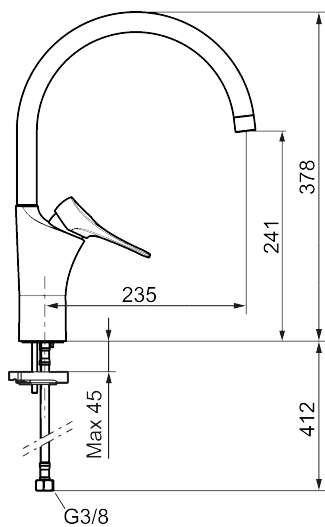

Unika egenskaper

Skyddsmodul **AA**

9000XE köksblandare

Art.nr: 86027413 **RSK:** 8312014 **Flöde 3 bar:** 6,0 l/min

Utförande: Borstad krom, med integrerad elektronisk diskmaskinsavstängning, LEED/BREEAM-anpassad

- Kallstartsfunktion
- Mjukstängande med keramisk avstängning
- Inbyggd, lätt omställbar flödesbegränsning och temperaturspär
- Eco Flow (energi- och vattenbesparande strålsamlare)
- Hög, svängbar pip. Spärbricka medföljer för 60°, 85°, 110° eller 360°
- Med integrerad elektronisk diskmaskinsavstängning EDMA, stänger automatisk efter 4 eller 12 timmar
- Flexibla anslutningsrör i metallspunnen Soft PEX®, lekande G3/8
- Lead Free (blyfri)
- Ljudklass 1
- Hålmått Ø34-37 mm
- Skyddsmodul AA avser utloppspip

PRODUKTBESKRIVNING

9000XE köksblandare

Art.nr: 86027413

RSK: 8312014

Reservdelstlista

NR.	ART.NR	RSK	BESKRIVNING
1	S600103	8387035	Utloppspip, U-modell, krom
1	S600103.75	8387037	Utloppspip, U-modell, borstad krom
2	S600155	8280012	Hylsa M22 inv., krom
2	S600155.75	8280013	Hylsa M22 inv., borstad krom
3	29102910	8281534	Strålsamlarinsats, 5,5–6,5 l/min vid 3 bar
3	29100500	8281532	Strålsamlarinsats, 5 l/min vid 2–6 bar
3	S600072	8281671	Strålsamlarinsats, 3 l/min vid 2–6 bar
4	S600102	8387032	Utloppspip, C-modell, krom
4	S600102.75	8387034	Utloppspip, C-modell, borstad krom
5	S600096	8387022	Spak, komplett, krom
5	S600096.75	8387024	Spak, komplett, borstad krom
6	S600097	8387025	Färgmarkering
7	S600101	8387029	Täckhylsa, krom
7	S600101.75	8387031	Täckhylsa, borstad krom
8	S600098	8387026	Insats, med serviceverktyg, för köksblandare