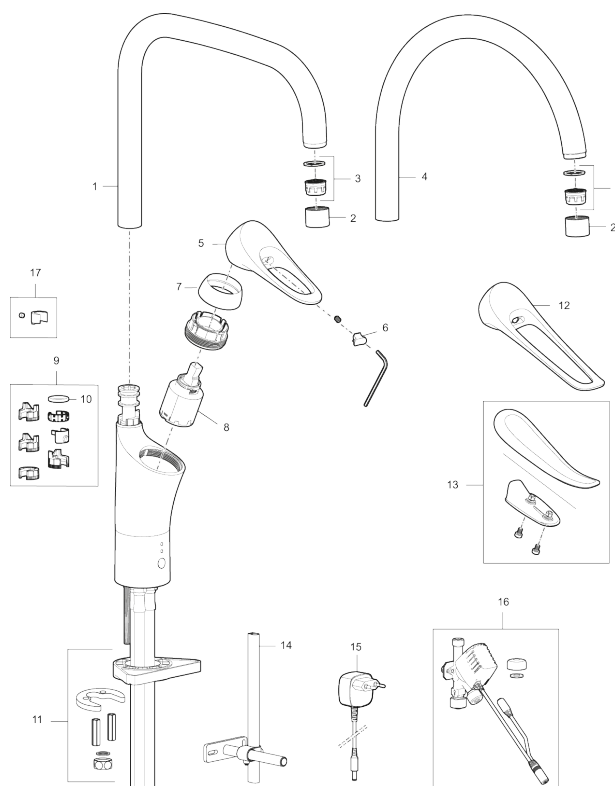

Unika egenskaper

Skyddsmodul **AA**

9000XE köksblandare

Art.nr: 86027413 **RSK:** 8312014 **Flöde 3 bar:** 6,0 l/min

Utförande: Borstad krom, med integrerad elektronisk diskmaskinsavstängning, LEED/BREEAM-anpassad

- Kallstartsfunktion
- Mjukstängande med keramisk avstängning
- Inbyggd, lätt omställbar flödesbegränsning och temperaturspär
- Eco Flow (energi- och vattenbesparande strålsamlare)
- Hög, svängbar pip. Spärbricka medföljer för 60°, 85°, 110° eller 360°
- Med integrerad elektronisk diskmaskinsavstängning EDMA, stänger automatisk efter 4 eller 12 timmar
- Flexibla anslutningsrör i metallspunnen Soft PEX®, lekande G3/8
- Lead Free (blyfri)
- Ljudklass 1
- Hålmått Ø34-37 mm
- Skyddsmodul AA avser utloppspip

PRODUKTBESKRIVNING

9000XE köksblandare

Art.nr: 86027413

RSK: 8312014

Reservdelstlista

NR.	ART.NR	RSK	BESKRIVNING
1	S600103	8387035	Utloppspip, U-modell, krom
1	S600103.75	8387037	Utloppspip, U-modell, borstad krom
2	S600155	8280012	Hylsa M22 inv., krom
2	S600155.75	8280013	Hylsa M22 inv., borstad krom
3	29102910	8281534	Strålsamlarinsats, 5,5–6,5 l/min vid 3 bar
3	29100500	8281532	Strålsamlarinsats, 5 l/min vid 2–6 bar
3	S600072	8281671	Strålsamlarinsats, 3 l/min vid 2–6 bar
4	S600102	8387032	Utloppspip, C-modell, krom
4	S600102.75	8387034	Utloppspip, C-modell, borstad krom
5	S600096	8387022	Spak, komplett, krom
5	S600096.75	8387024	Spak, komplett, borstad krom
6	S600097	8387025	Färgmarkering
7	S600101	8387029	Täckhylsa, krom
7	S600101.75	8387031	Täckhylsa, borstad krom
8	S600098	8387026	Insats, med serviceverktyg, för köksblandare