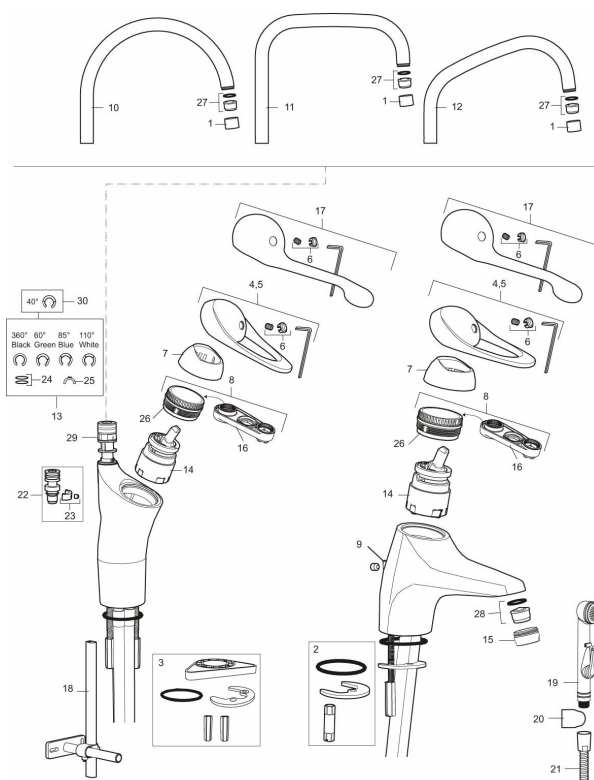

PRODUKTBESKRIVNING

9000E II köksblandare

Köket är den del av hemmet där allt händer. Det är här det lagas, bakas och fejas – varje dag. Då är det viktigt att verktygen håller. Det gäller inte minst kökskranen som ska bekänna färg i många tuffa år. FM Mattsson 9000E gör vad den ska effektivt, gång efter gång utan onödigt slöseri av varmvatten.

Art.nr: 80050010

RSK: 8310175

Reservdelslista

NR.	ART.NR	RSK	BESKRIVNING
1	29142200	8281524	Hylsa M22 inv.
2	S600160	8387096	Monteringssats, tvättställsblandare
3	39141800		Monteringssats, köksblandare utan DM-avst.
4	58500000	8591936	Spak, komplett, längd: 90 mm
5	58501750	8591937	Spak, komplett, längd: 150 mm
6	58510000	8591944	Färgmarkering och fästskruv till spak
7	58520000	8591945	Täckhylsa
8	58530140	8241726	Fästnippel med serviceverktyg
9	58540000	8591940	Kedjefäste
10	58600000	8154074	Utloppspip, C-modell
10	58600200		Utloppspip, C-modell, 200mm