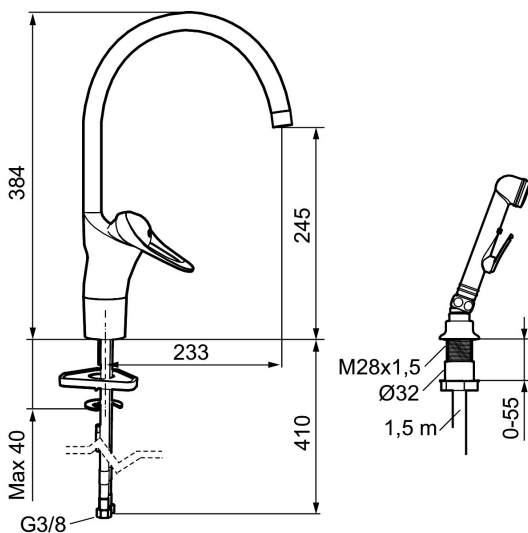

**Art.nr:** 80050010 **RSK:** 8310175 **Flöde 3 bar:** 6,7 l/min  
**Utförande:** Krom, ansl. lekande G3/8

### Unika egenskaper

Skyddsmodul 

- Med självstängande handdusch, genomföringshylsa och slang i kromat utförande
- Kallstartsfunktion
- Mjukstängande med keramisk avstängning
- Inbyggd, lätt omställbar flödesbegränsning och temperaturspär
- Eco Flow (energi- och vattenbesparande strålsamlare)
- Svängbar pip 60°, 85°, 110° eller 360° (spärsegment medföljer för 60° och 110°)
- Med Soft PEX®-rör
- Längd anslutningsrör: 350 mm
- Hålmått Ø34–37 mm för blandare
- Hålmått Ø28 (diskbänk), Ø32 (bänkskiva) för handdusch
- Ytterdiameter fot Ø52 mm

NR.	ART.NR	RSK	BESKRIVNING
11	58610000	8154075	Utloppspip, U-modell
12	58620000	8154076	Utloppspip, J-modell
13	S600299	8387254	Spärrsegment och låsring
14	59115500	8591947	Insats med serviceverktyg, ej kallstart (röd ring)
14	59126000	8591966	Insats med serviceverktyg, Eco Plus (grön ring)
14	S600273	8387230	Keramikinsats med serviceverktyg, kallstart (grön ring)
14	59120000	8591769	Insats komplett, kallstart (grön ring)
15	29142400	8281526	Hylsa M24 utv., 13 mm
16	S600298	3870203	Serviceverktyg
17	58501800	8592048	Spak, komplett, längd: 180 mm
18	S600308	8387263	Stabiliseringsstag
19	S600206	8233049	Självstängande handdusch, krom
20	34093000	8186018	Handduschhållare, krom
21	S600207	8236647	Högtrycksslang, 1,5 m, krom
22	37791000	8295341	Pipnippel komplett, för fast pip
23	38081000	8295334	Stoppskruv med spärrsegment
24	37801550	8295350	O-ring 15,54 x 2,62, 2-pack
25	58642000	8295339	Spärrklack, 2-pack, (svart/grå)
26	29390000	8295356	Fästnippel
27	S600319	8280069	Strålsamlarinsats, 7–9 l/min vid 3 bar
27	29102890	8281533	Strålsamlarinsats, 10–13 l/min vid 3 bar
28	29102910	8281534	Strålsamlarinsats, 5,5–6,5 l/min vid 3 bar
28	29102710	8281528	Strålsamlarinsats, 9–11 l/min vid 3 bar
28	29100500	8281532	Strålsamlarinsats, 5 l/min vid 2–6 bar
29	S600018	8394128	Pipnippel, komplett
30	58644000	8594558	Spärrsegment 40°