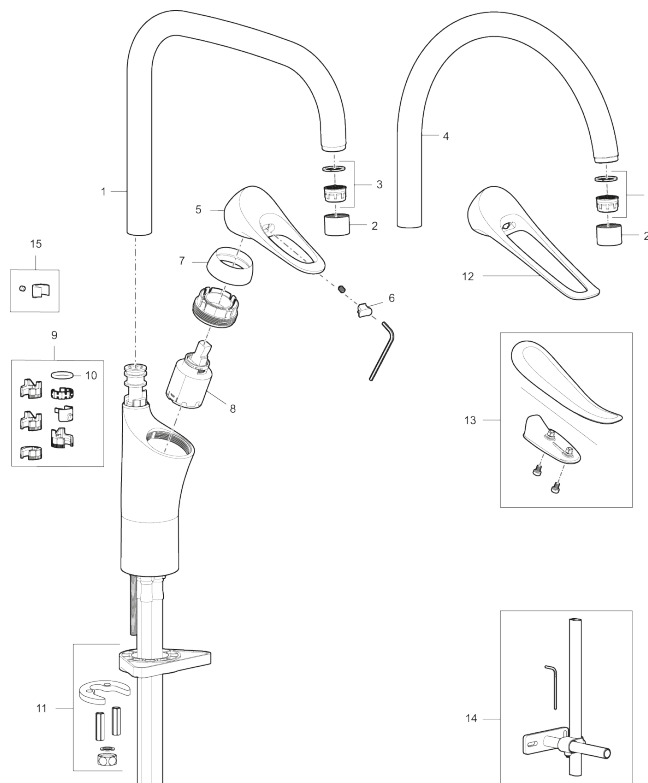

PRODUKTBESKRIVNING

9000XE kjøkkenbatteri

9000XE Kjøkkenbatteri med C-tut i børstet krom får plass i et hvilket som helst kjøkken, uansett størrelse.

Kjøkkenbatteriet er blyfritt og har våre smarte, innovative og energibesparende funksjoner som kaldstart, mykstengning, temperatursperre samt energi- og vannbesparende strålesamler. Den tidløse og formålstjenlige designen gjør dette kjøkkenbatteriet til et både funksjonelt og estetisk holdbart innslag i det moderne hjemmet. Produktet er LEED/BREEAM-tilpasset. Det innebærer at det oppfyller de vannmengdekravene som stilles til visse ny- og ombygginger.

Artikkelnummer: 86007013   NRF: 4301014

Reservedelsliste

NR.	FMM-NR	NRF	BESKRIVELSE
1	S600103	4305253	Utløpstut, U-modell, krom
1	S600103.75	4305254	Utløpstut, U-modell, børstet krom
2	S600155	4305244	Hylse for strålesamler M22 innv., krom
2	S600155.75	4305289	Hylse for strålesamler M22 innv., børstet krom
3	29102910		Innsats strålesamler 5,5-6,5 l/min ved 3 bar
3	29100500		Innsats strålesamler 5 l/min ved 2-6 bar, Eco
3	S600072	4305261	Innsats strålesamler 3 l/min ved 2-6 bar