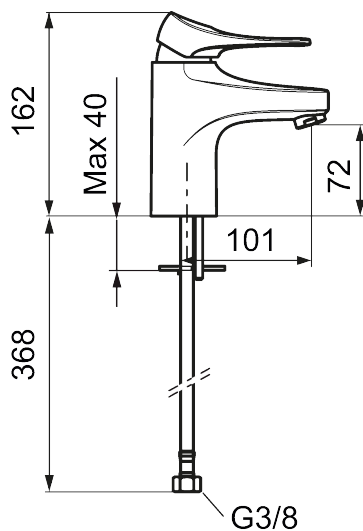

- Kallstartsfunktion
- Mjukstängande med keramisk avstängning
- Inbyggd, lätt omställbar flödesbegränsning och temperaturspär
- Eco Flow (energi- och vattenbesparande strålsamlare)
- Flexibla anslutningsrör i metallspunnen Soft PEX®, lekande G3/8
- Lead Free (blyfri)
- Ljudklass 1
- Hålmått Ø34–37 mm