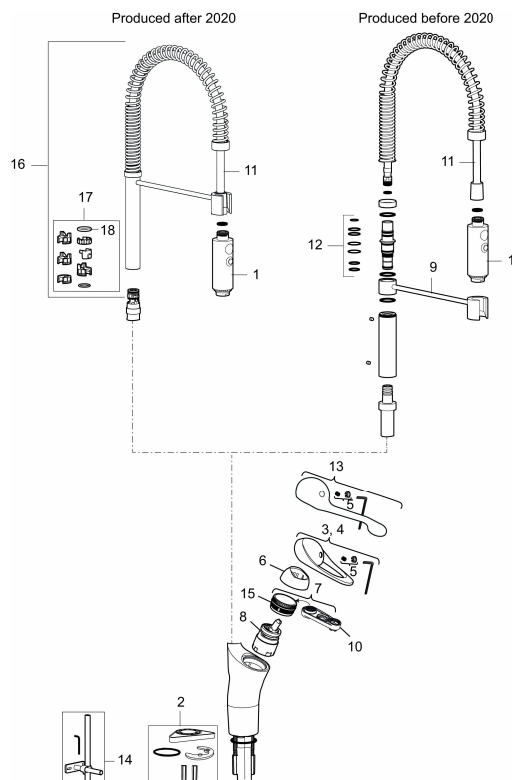

Artikel-nummer: 81000000 **VVS:** 716261204 **Flow 3 bar:** 10,2 l/m
Beskrivelse: Krom, tilslutning Ø10

- **Koldstart.**
- Soft Closing og keramisk kartusche.
- Med høj svingtud 60°, 85°, 110° eller 360°.
- 204 mm fremspring.
- Flexibel slange og håndbruser med 2 stråleindstillinger.
- Indbygget temperatur- og flowbegrænser.
- Flexible tilslutningsslanger.
- Hulstørrelse Ø34-37 mm.
- **5 års trykgaranti.**

Artikel-nummer: 81000000 VVS: 716261204

Reservedelsliste

NR.	FMM-NR	VVS	BESKRIVELSE
1	29190000	745136500	Krom
2	39141800	745137577	Monteringstilbehør
3	58500000	745136102	Greb, krom L=90 mm
4	58501750	745136143	Care-greb, komplet, længde 150 mm
5	58510000	745136025	Farvebrik til greb, 9000E
6	58520000	745136324	Dækkappe 9000E, krom
7	58530140	745137420	Bespændingsnippel med serviceværktøj
8	S600273	745136006	Keramisk patron med værktøj, koldstart
8	59120000	745136012	Patron med koldstart
8	59115500	745136014	Patron, uden koldstart
8	59126000		Patron med værktøj, Ecoplus (Grøn ring)

NR.	FMM-NR	VVS	BESKRIVELSE
9	27580000	745137422	Arm + skrue
10	S600298	745137712	Serviceværktøj
11	38801007	745136501	Slange
12	37800100	745137768	O-ringssæt
13	58501800		Care-greb, komplet, længde 180 mm
14	S600308	709058100	Stabiliseringsæt
15	29390000		Nippel M42X1,5
16	S600056		Tud, komplet
17	58641000		Pakningssæt med spærringe
18	37801550		O-ring 15,54x2,62 2-pak
20	58641000		Pakningssæt med spærringe