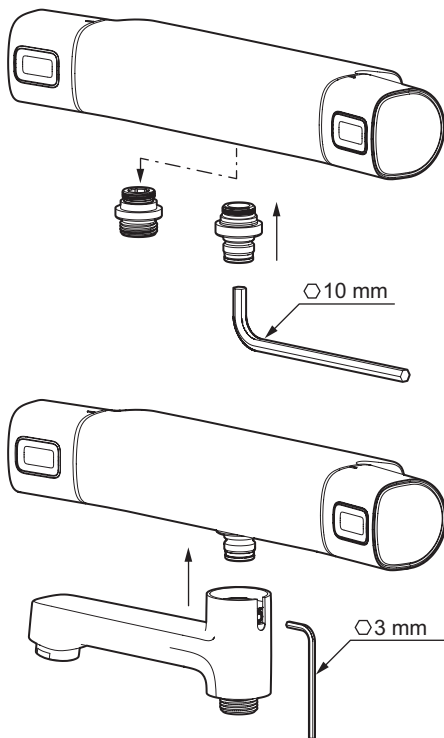

Utloppspip Spout

Rev. 000 - 14.09. FMM nr 1005156

Utloppspip

Rev. 000 - 14.09. FMM nr 1005156