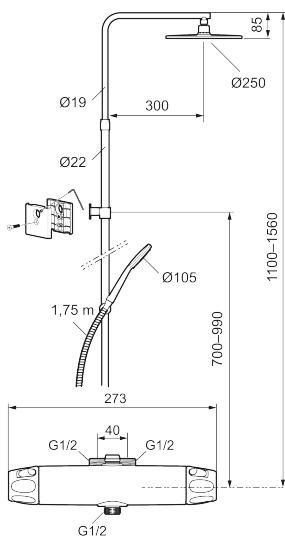

9000XE takduschpaket Vaska

9000XE Takduschpaket är ett takduschpaket i krom. Duschstången har teleskopfunktion, vilket innebär att höjden på väggfästet kan anpassas efter det specifika badrummets takhöjd, personens längd och/eller önskemål på avstånd till taksilen.

Art.nr: 86930000 RSK: 8283244 Flöde 3 bar: 7,6 l/min
Utförande: Krom, 40 c/c, inlopp upp

Unika egenskaper

Skyddsmodul 

- Tryckbalanserad termostatblandare med takduschset
- Med reversibelt överstycke
- Eco Flow
- Säkerhetsspärr 38 °C
- Eco-stopp
- Återströmningsskydd enligt EU-standard SS-EN 1717, uppfyller även kraven med dubbla backventiler gällande återströmning enligt Säker Vatten § 5.3
- Tak- och handdusch med kalkavvisande sil
- Slang, duschstång med vägg tätning (kan kapas vid behov)
- Väggfäste fritt justerbart i höjddled, 700–970 mm från anslutning och 50–110 mm utsprång från vägg, 2x20 mm distanser medföljer, med vägg tätning, dold rörskarv
- Med fäste för montering på rör 40 c/c
- Lead Free (blyfri)
- Ljudklass 1
- Duschansl. utsprång från vägg: 51 mm