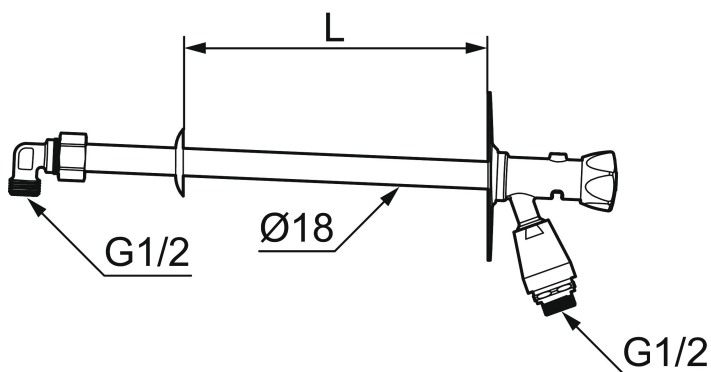

**Artikel-nummer:** 42940610 **VVS:** 743446644

**Beskrivelse:** Til vægtykkelse max 600.

### Unikke egenskaber

Tilbageløbssikring 

- Selvdrænende og derfor frostsikre.
- Med vakuumventil og greb.
- Med typegodkendt kontraventil.
- Kan afkortes for tilpasning af vægtykkelse.
- Vægplade: højde 106 mm, bredde 66 mm, diagonale skruehuller.
- Opfylder EU-Standard SS-EN 1717.