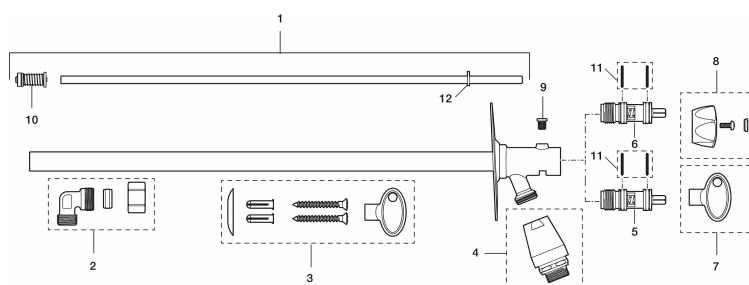

PRODUKTBESKRIVELSE

Udendørshane med vakuumentil og greb

Vand behøves ikke kun indendørs, men også eksempelvis i haver og efter som det ikke altid er skønne maj i vores land, skal vores gårdpostehaner kunne klare til skrappe krav. Posthanen tømmes af egen kraft, hver gang den er blevet brugt, og når du lukker for vandet hen mod efteråret, er den frostsikker, hvis haveslangen og lynkoblingen er afmonteret.

Artikel-nummer: 42940610 VVS: 743446644

Reservedelsliste

NR.	FMM-NR	VVS	BESKRIVELSE
1	37570400	745140584	Spindel, L=400 mm.
1	37570600	745140586	Spindel, L=600 mm.
1	37571000	745140590	Spindel, L=1000 mm.
2	37551000	745140600	Til gårdposteventil FMM 4293 och 4294, inkl. skærering og omløber
3	39144300	745140604	Tilbehørspose
4	29815000	745140504	Vakuumentil, 10-pak
4	29815009	745140514	Vakuumentil
5	35160009	745140524	Topstykke til løs nøgle
6	35160019	745140534	Topstykke til greb
7	42760009	745140541	Nøgle, sort
8	42770000	745140551	FMM 4293 och 4294
9	37590000	745140602	Skrue M5x6
10	37580000	745140603	
11	37801790	745140601	17,3 x 2,4 (2-pak)
12	37521000	745140605