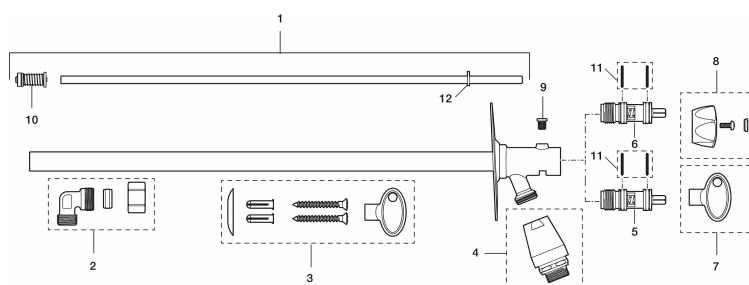

PRODUKTBeskrivelse

Udendørshane, selvdrænende med greb

Vand behøves ikke kun indendørs, men også eksempelvis i haver og efter som det ikke altid er skønne maj i vores land, skal vores gårdpostehaner kunne klare til skrappe krav. Posthanen tømmes af egen kraft, hver gang den er blevet brugt, og når du lukker for vandet hen mod efteråret, er den frostsikker, hvis haveslangen og lynkoblingen er afmonteret.

Artikel-nummer: 42930610 VVS: 743446544

Reservedelsliste

NR.	FMM-NR	VVS	BESKRIVELSE
1	37570400	745140584	Spindel, L=400 mm.
1	37570600	745140586	Spindel, L=600 mm.
1	37571000	745140590	Spindel, L=1000 mm.
2	37551000	745140600	Til gårdposteventil FMM 4293 och 4294, inkl. skærering og omløber
3	39144300	745140604	Tilbehørspose
4	29815000	745140504	Vakuumentil, 10-pak
4	29815009	745140514	Vakuumentil
5	35160009	745140524	Topstykke til løs nøgle
6	35160019	745140534	Topstykke til greb
7	42760009	745140541	Nøgle, sort
8	42770000	745140551	FMM 4293 och 4294
9	37590000	745140602	Skrue M5x6
10	37580000	745140603	
11	37801790	745140601	17,3 x 2,4 (2-pak)
12	37521000	745140605