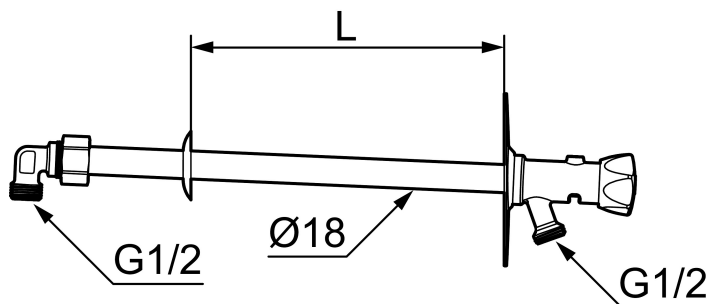

**Artikel-nummer:** 42930610 **VVS:** 743446544

**Beskrivelse:** Til vægtykkelse max 600 mm.

### Unikke egenskaber

Tilbageløbssikring 

- Selvdrænende og derfor frostsikre.
- Med greb.
- Med typegodkendt kontraventil.
- Kan afkortes for tilpasning af vægtykkelse.
- Vægflange: højde 106 mm, bredde 66 mm, diagonale skruehuller.