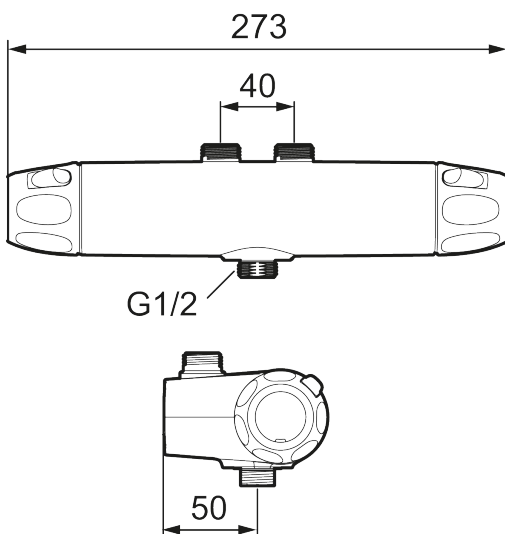

9000XE duschblandare

9000XE Duschblandare i krom är uppföljaren till en av våra bästsäljande duschblandare. Designen är lika sofistikerad som sin föregångare men har uppgraderats med dubbla backventiler, snabbare temperaturreglering, lättare vikt och ljuddämpande funktioner. Produkten kan kompletteras med badkarspip.

Art.nr: 86888000 RSK: 8350391 Flöde 3 bar: 20,0 l/min

Utförande: Krom, 40 c/c, inlopp upp

Unika egenskaper

Skyddsmodul **EB**

- Utlopp ned
- Tryckbalanserad termostatblandare
- Säkerhetsspärr 38 °C
- Eco-stopp
- Lead Free (blyfri)
- Återströmningsskydd enligt EU-standard SS-EN 1717, uppfyller även kraven med dubbla backventiler gällande återströmning enligt Säker Vatten § 5.3
- Med väggfästning
- OBS! Ej för genomgående rördragning "Vaska"