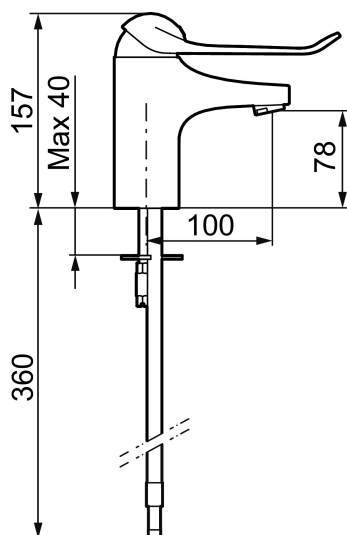

## 9000E servantbatteri, med 150 mm spak

Artikkelnummer: 80604010

NRF: 4300036

Utførende: Krom

Flow 3 bar: 6.0 l/m

- Mykstengende
- Eco Flow (energi- og vannbesparende strålesamler)
- Kaldstart
- Vannmengdebegrenser og temperatursperre
- Spak: 150 mm
- Fleksible Soft PEX<sup>®</sup>-rør med 3/8" mutter

## Reservedelsliste

NR.	FMM-NR	NRF	BESKRIVELSE
1	58500000	4303917	Spak L-90 mm, krom
1	58501750	4303918	Spak Care L-150 mm, krom
1	58501800	4303903	Spak Care L-180 mm, krom
2	58510000	4303919	Merkeplugg og skrue
3	58520000	4303921	Dekkhylse, krom
4	58530140	4303922	Innsatsmutter m/verktøy
5	59120009	4303851	Innsats kaldstart m/verktøy (grønn ring)
5	59120000	4303831	Innsats, kaldstart (grønn ring)
5	59126000		Innsats m/Eco Plus kaldstart (grønn ring)
5	S600232		Innsats, for servantbatteri, LEED-tilpasset
6	29142400		Hylse for strålesamler M24 utv., 13 mm
7	39140800	4303914	Monteringstilbehør for servantbatterier
8	S600206	4305294	Selvstengende hånddusj, krom
9	34093000	4304551	Hånddusjholder
10	S600207		Høytrykkslange, lengde 1,5 m, krom
11	29390000		Innsatsmutter
12	29102910		Innsats strålesamler 5,5-6,5 l/min ved 3 bar