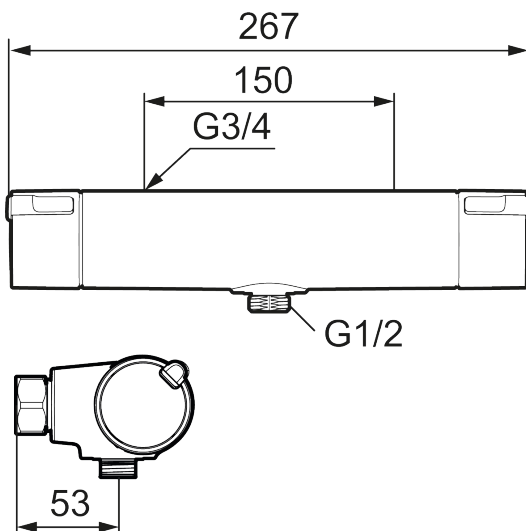

MORA MMIX II Duschthermostat

Unser klassischer Duschthermostat MMIX in verchromter Ausführung wurde geradliniger und mutiger gestaltet. Das Ergebnis? Überlegene Funktion und eleganter Stil! Auch das Innenleben wurde durch einen verbesserten Thermostaten aufgewertet, der nicht nur für bestmögliche Energieeffizienz, sondern auch für ein Duscherlebnis der Spitzenklasse sorgt.

Artikel-Nr.: 331100.DB Flow 3 bar: 12,0 l/m

Ausführung: Chrom, Eco Flow, mit 2 x S-Anschluss G1/2-G3/4

Schutzmodul

- Schlauchanschluss unten
- Druckausgleichender Thermostat
- Eco Flow
- Temperaturwähler mit Sicherheitssperre bei 38°C
- Mit Eco Stop
- Lead Free (Bleifrei gem. Trinkwasserverordnung)

NO.	ART.NR	AUSFÜHRUNG
12	409356	Wanneneinlauf, komplett
13	38521000	Sperring
14	708655.AE	Stopp Schraube
15	S600298	Servicewerkzeug
16	S600193	Care-Griff, schwarz, 2 Stck.
17	S600088	Übergangsstück M18x1-G1/2 (duscharmatur)
18	409365.AE	Übergangsstück M18x1 - G1/2