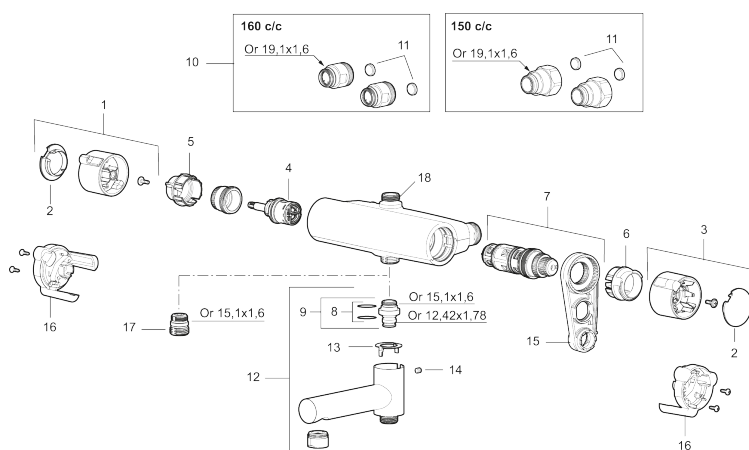

Artikel-Nr.: 331100.DB Flow 3 bar: 12,0 l/m

Ausführung: Chrom, Eco Flow, mit 2 x S-Anschluss G1/2-G3/4

Schutzmodul

- Schlauchanschluss unten
- Druckausgleichender Thermostat
- Eco Flow
- Temperaturwähler mit Sicherheitssperre bei 38°C
- Mit Eco Stop
- Lead Free (Bleifrei gem. Trinkwasserverordnung)

PRODUKTBESCHREIBUNG

MORA MMIX II Duschthermostat

Unser klassischer Duschthermostat MMIX in verchromter Ausführung wurde geradliniger und mutiger gestaltet. Das Ergebnis? Überlegene Funktion und eleganter Stil! Auch das Innenleben wurde durch einen verbesserten Thermostaten aufgewertet, der nicht nur für bestmögliche Energieeffizienz, sondern auch für ein Duscherlebnis der Spitzenklasse sorgt.

Artikel-Nr.: 331100.DB

Ersatzteilliste

NO.	ART.NR	AUSFÜHRUNG
1	S600191	Mengenhandrad, chrom
2	S600192	Abdeckplättchen, chrom, 2 stck.
3	S600190	Temperaturhandrad, chrom
4	S600020	Keramisches Oberteil duscharmaturen 12 l/min, mit Servicewerkzeug
4	S600269	Keramisches Oberteil duscharmaturen 12 l/min
4	S600021	Keramisches Oberteil wannenarmaturen 22 l/min, mit Servicewerkzeug
4	S600270	Keramisches Oberteil wannenarmaturen 22 l/min
5	S600086	Anschlagring Absperrventil, für einen Abgang (unten oder oben)
6	S600087	Anschlagring Temperaturwähler, max 50°C
6	S600026	Anschlagring Temperaturwähler, max 42°C
6	S600365	Anschlagring max. 38°, schwarz
7	S600084	Thermostatkartusche mit Servicewerkzeug
7	S600271	Thermostatkartusche
8	209519.AE	O-Ringe
9	409366.AE	Übergangsstück M18x1
10	409361.AE	Anschluss-Übergangsstück (160c/c)
11	409359.AA	Filtersatz für Anschlussverschraubung, Shopverpackung

NO.	ART.NR	AUSFÜHRUNG
12	409356	Wanneneinlauf, komplett
13	38521000	Sperring
14	708655.AE	Stopp Schraube
15	S600298	Servicewerkzeug
16	S600193	Care-Griff, schwarz, 2 Stck.
17	S600088	Übergangsstück M18x1-G1/2 (duscharmatur)
18	409365.AE	Übergangsstück M18x1 - G1/2