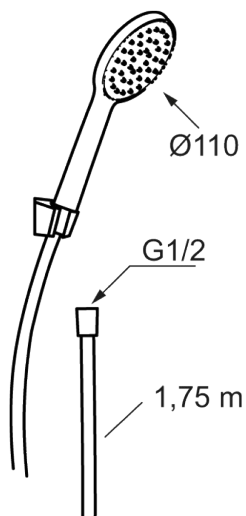

Unike funksjoner

9000XE hånddusjsett

9000XE hånddusjsett er et dusjsett i krom med hånddusj, metallslange og et enkelt tilhørende veggfeste. Det store munnstykket gir en behagelig dusjopplevelse med bra trykk og spredning uten at man sløser med vannet. Dusjsettet monteres enkelt i alle typer baderom.

Artikkelnummer: 86722000 NRF: 1458555 Flow 3 bar: 7,6 l/m

Utførende: Krom. Nytt NRF erstatter 4304745

- Hånddusj med kalkavvisende sil
- Riflet metallslange 1,75 m med koniske muttere
- Med veggfeste
- Lead Free (blyfri)
- OBS! Slangen må ikke stå under kontinuerlig trykk