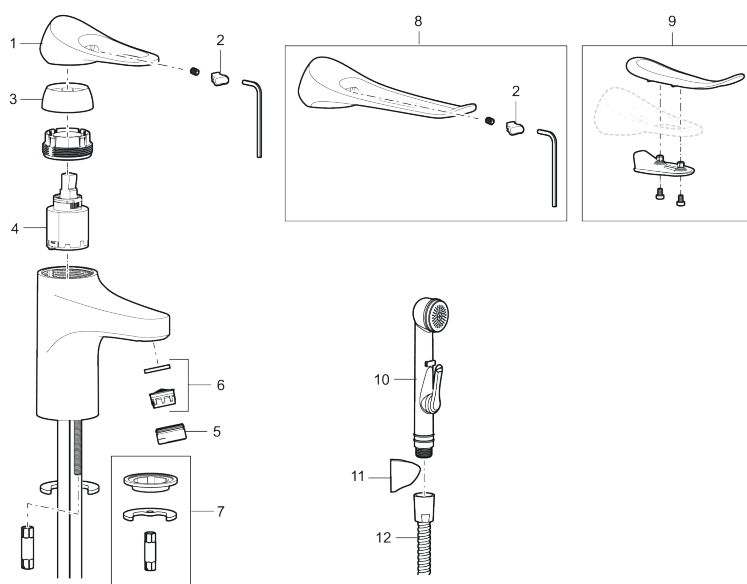

PRODUKTBESKRIVNING

9000XE tvättställsblandare

9000XE Tvättställsblandare är en tvättställsblandare i krom. Den klassiska designen i kombination med en återhållsam vattenförbrukning gör den till det självklara valet i badrummet. Produkten kommer med en självstängande sidohanddusch och metallslang på 1,5m.

Art.nr: 86570010

RSK: 8278978

Reservdelslista

NR.	ART.NR	RSK	BESKRIVNING
1	S600096	8387022	Spak, komplett, krom
1	S600096.75	8387024	Spak, komplett, borstad krom
2	S600097	8387025	Färgmarkering
3	S600101	8387029	Täckhylsa, krom
3	S600101.75	8387031	Täckhylsa, borstad krom
4	S600100	8387028	Insats, med serviceverktyg, för köksblandare (LEED) och tvättställsblandare
4	S600099	8387027	Insats, utan serviceverktyg, för köksblandare (LEED) och tvättställsblandare
4	S600178	8387036	Insats, med serviceverktyg, för tvättställsblandare med sidohanddusch och spolblandare
4	S600272	8387234	Insats, utan serviceverktyg, för tvättställsblandare med sidohanddusch och spolblandare
5	S600156	8280014	Hylsa M24 utv., 13 mm, krom
5	S600156.75	8280015	Hylsa M24 utv., 13 mm, borstad krom
6	S600072	8281671	Strålsamlarinsats, 3 l/min vid 2–6 bar
6	S600226	8280024	Strålsamlarinsats, 1,7 l/min vid 2–6 bar
7	S600160	8387096	Monteringssats, tvättställsblandare
8	S600175	8387083	Care-spak, komplett