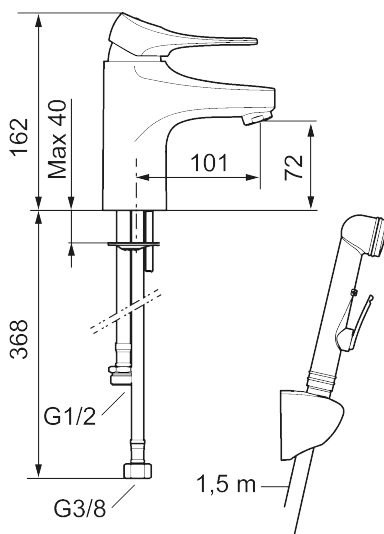

Unika egenskaper

- Med självstängande handdusch, väggfäste och slang
- Kallstartsfunktion
- Mjukstängande med keramisk avstängning
- Inbyggd, lätt omställbar flödesbegränsning och temperaturspär
- Eco Flow (energi- och vattenbesparande strålsamlare)
- Flexibla anslutningsrör i metallspunnen Soft PEX®, lekande G3/8
- Lead Free (blyfri)
- Ljudklass 1
- Hålmått Ø34–37 mm

Skyddsmodul EB