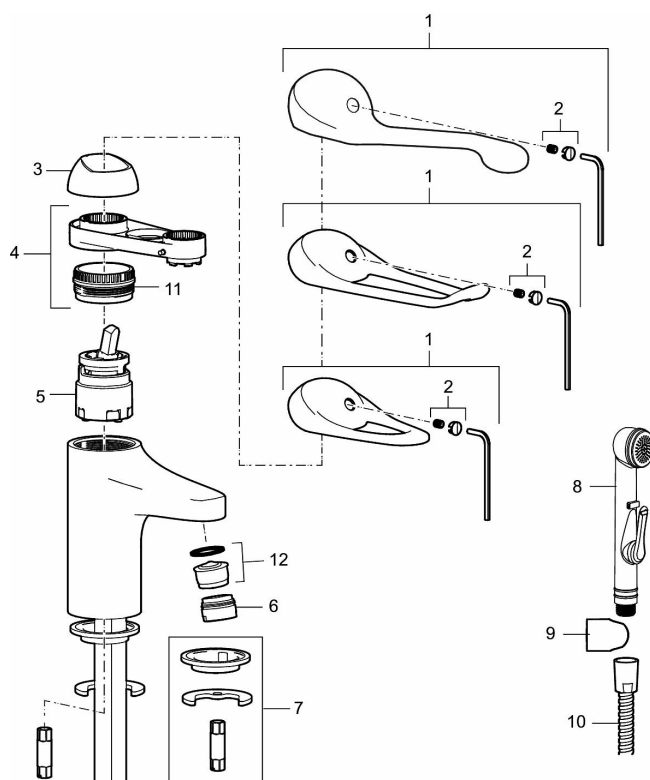

Art.nr: 80600010 RSK: 8235437 Flöde 3 bar: 6,1 l/min

Utförande: Krom, ansl. lekande G3/8

- Kallstartsfunktion
- Mjukstängande med keramisk avstängning
- Inbyggd, lätt omställbar flödesbegränsning och temperaturspär
- Eco Flow (energi- och vattenbesparande strålsamlare)
- Med Soft PEX®-rör
- Hålmått Ø33,5–37 mm

Unika egenskaper

Skyddsmodul **AA**

PRODUKTBeskrivning

9000E tvättställsblandare

Energiklassad tvättställsblandare med ekoflöde. Mjukstängning som förhindrar smällar och tryckstötter är standard, liksom kallstart, keramisk tätning och inbyggd temperaturspär. 5 års tryckgaranti. Finns även med silpluggsventil eller tryckplugg.

Art.nr: 80600010

RSK: 8235437

Reservdelslista

NR.	ART.NR	RSK	BESKRIVNING
1	58500000	8591936	Spak, komplett, längd: 90 mm
1	58501750	8591937	Spak, komplett, längd: 150 mm
1	58501800	8592048	Spak, komplett, längd: 180 mm
2	58510000	8591944	Färgmarkering och fästskruv till spak
3	58520000	8591945	Täckhylsa
4	58530140	8241726	Fästnippel med serviceverktyg
5	S600273	8387230	Keramikinsats med serviceverktyg, kallstart (grön ring)
5	59120000	8591769	Insats komplett, kallstart (grön ring)
5	59126000	8591966	Insats med serviceverktyg, Eco Plus (grön ring)
5	S600232		Keramikinsats, Low flow, för LEED blandare
6	29142400	8281526	Hylsa M24 utv., 13 mm
7	S600160	8387096	Monteringssats, tvättställsblandare

NR.	ART.NR	RSK	BESKRIVNING
8	S600206	8233049	Självstängande handdusch, krom
9	34093000	8186018	Handduschhållare, krom
10	S600207	8236647	Högtrycksslang, 1,5 m, krom
11	29390000	8295356	Fästnippel
12	29102910	8281534	Strålsamlarinsats, 5,5–6,5 l/min vid 3 bar
12	29102710	8281528	Strålsamlarinsats, 9–11 l/min vid 3 bar
12	29100500	8281532	Strålsamlarinsats, 5 l/min vid 2–6 bar
12	S600072	8281671	Strålsamlarinsats, 3 l/min vid 2–6 bar