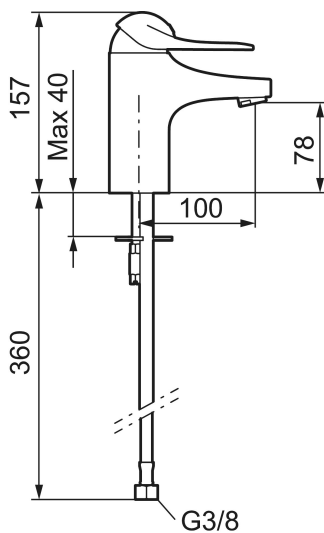

Unika egenskaper

Skyddsmodul **AA**