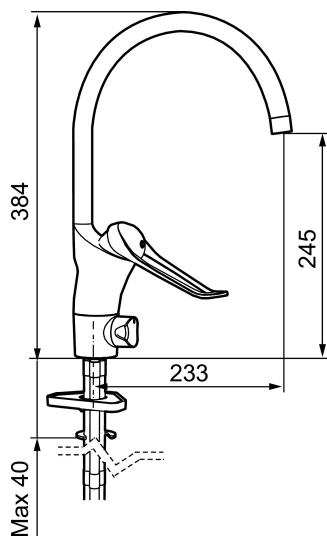

## 9000E II for kjøkkenbatteri, med 150 mm spak

Med avstengning for oppvaskmaskin

Her er det et optimert samspill mellom form og funksjon. Den forlengede spaken på 150 mm gir enkel bruk og forsterker det kraftfulle formspråket. Helt fra grunnutførelsen har blandebatteriet unike funksjoner som sparer energi samtidig som komforten opprettholdes.

Artikkelnummer: 80014010 NRF: 4300923

Utførende: Krom

### Unike funksjoner

Tilbakeslagssikring

- Mykstengende
- Kaldstart
- Eco Flow (energi- og vannbesparende strålesamler)
- Vannmengdebegrenser og temperatursperre
- Svingbar tut sperre 60°, 85°, 110° eller 360° (sperreringer for 60° eller 110° inkludert)
- Avstengning for maskin Kv, omstillbar til Vv
- For hull i benk Ø34-37 mm
- Spak: 150 mm
- Fleksible Soft PEX®-rør med 3/8" mutter