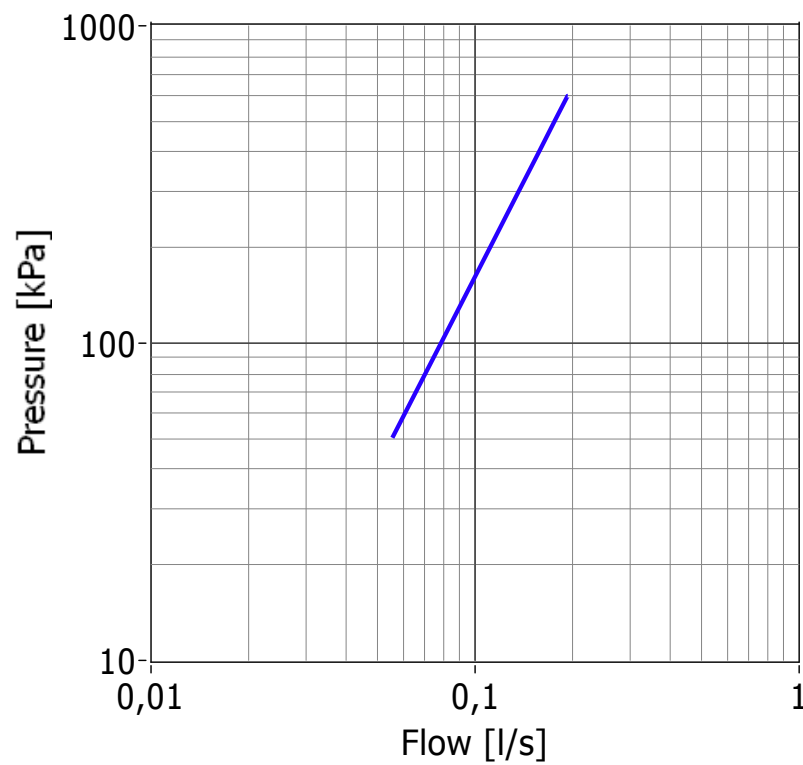

Ettgrepp tvätt, Strålsamlare klass Z

2010-12-08 13:56, (ProvID:101208-15), 1G/Uttag 5

Pressure drop graph**Table**

| WP [kPa] | Pressure [kPa] | Flow [l/s] | Flow [l/m] |
|----------|----------------|------------|------------|
| 50 | 50 | 0,056 | 3,3 |
| 100 | 98 | 0,078 | 4,7 |
| 200 | 202 | 0,112 | 6,7 |
| 300 | 298 | 0,136 | 8,1 |
| 400 | 398 | 0,157 | 9,4 |
| 500 | 501 | 0,176 | 10,6 |
| 600 | 601 | 0,193 | 11,6 |