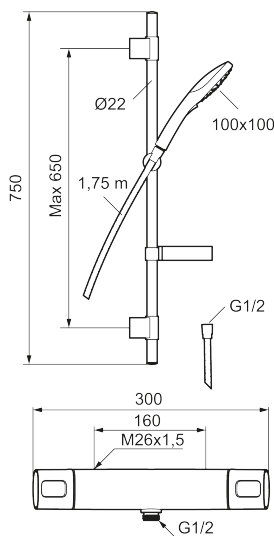

SILJAN duschpaket

I vår nya serie Siljan har vi förenat design och miljö- och energibesparande funktioner utan att ge avkall på komfort. Siljan dusch finns som takdusch- eller handduschset i många varianter. Kombinera gärna med en Siljan dusch- eller badtermostatblandare eller gör det enkelt och välj någon av våra färdiga dusch- och badpaketlösningar – smarta allt-i-ett-paket med tak- eller handduschset.

Art.nr: 83820000 **RSK:** 8377320 **Flöde 3 bar:** 7,5 l/min

Utförande: Krom, 160 c/c, Ersätts av 8382-1000

- Säkerhetsblandare art.nr. 8380-0000 och duschset art.nr. 8370-3900
- Duschsetet har 3-strålig handdusch med kalkavvisande sil, slang, duschstång med väggfästning och tvålhylla
- Konstantflöde vid 2–6 bar
- Duschansl. utsprång från vägg: 69 mm