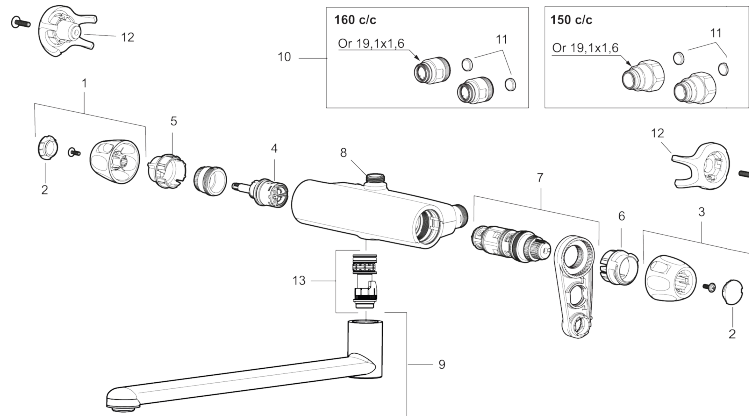

Schutzmodul

PRODUKTBESCHREIBUNG

FMM 9000XE

Thermostatarmatur für Grossküchen- Geschirrabrause

Artikel-Nr.: 86655500

Ersatzteilliste

NO.	ART.NR	AUSFÜHRUNG
1	S600083	
2	S600116	
3	S600082	
4	S600021	Keramisches Oberteil wannenarmaturen 22 l/min, mit Servicewerkzeug
4	S600270	Keramisches Oberteil wannenarmaturen 22 l/min
5	S600117	Anschlagring Absperrventil, für zwei Abgang (unten und oben)
6	S600087	Anschlagring Temperaturwähler, max 50°C
7	S600084	Thermostatkartusche mit Servicewerkzeug
7	S600271	Thermostatkartusche
8	S600088	Übergangsstück M18x1-G1/2 (duscharmatur)
9	35861350	
10	59800800	Anschluss-Übergangsstück (160c/c)
11	38632006	Filtersatz für Anschlussverschraubung, 2 stck.
12	S600105	
13	S600374	