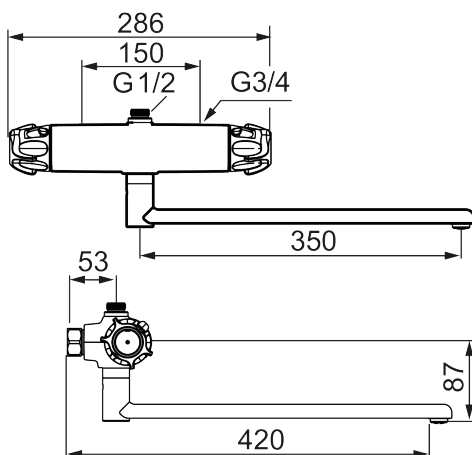

FMM 9000XE Thermostatarmatur für Grossküchen- Geschirrabrause

Artikel-Nr.: 86655500 Flow 3 bar: 16,0 l/m

Ausführung: Chrome

- Druckausgleichender Thermostat
- Temperaturwähler mit Sicherheitssperre bei 38°C
- Mit Eco Stop
- Lead Free (Bleifrei gem. Trinkwasserverordnung)
- Schwenkbarer Auslauf, 350 mm
- Mit care-Griff

Schutzmodul

PRODUKTBESCHREIBUNG

FMM 9000XE

Thermostatarmatur für Grossküchen- Geschirrabrause

Artikel-Nr.: 86655500

Ersatzteilliste

NO.	ART.NR	AUSFÜHRUNG
1	S600083	
2	S600116	
3	S600082	
4	S600021	Keramisches Oberteil wannenarmaturen 22 l/min, mit Servicewerkzeug
4	S600270	Keramisches Oberteil wannenarmaturen 22 l/min
5	S600117	Anschlagring Absperrventil, für zwei Abgang (unten und oben)
6	S600087	Anschlagring Temperaturwähler, max 50°C
7	S600084	Thermostatkartusche mit Servicewerkzeug
7	S600271	Thermostatkartusche
8	S600088	Übergangsstück M18x1-G1/2 (duscharmatur)
9	35861350	
10	59800800	Anschluss-Übergangsstück (160c/c)
11	38632006	Filtersatz für Anschlussverschraubung, 2 stck.
12	S600105	
13	S600374	