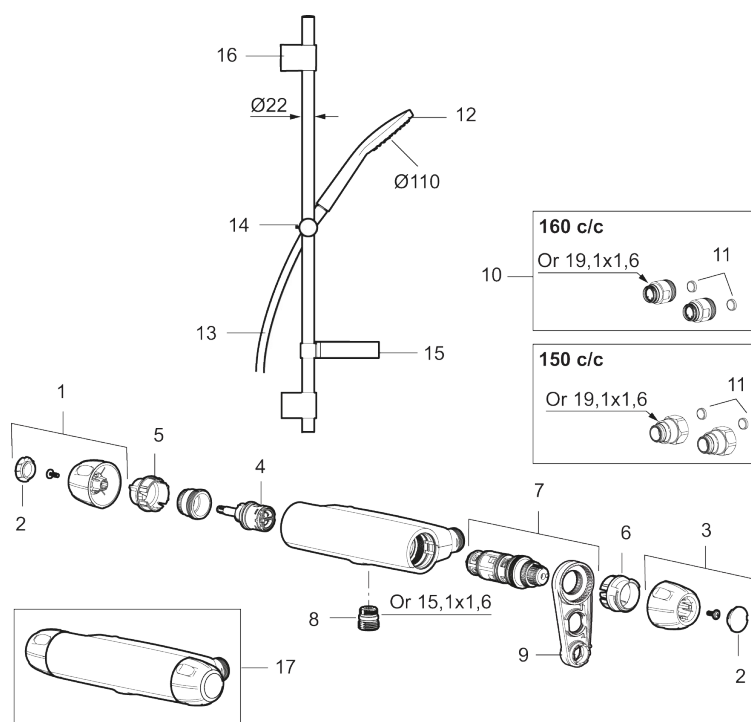

PRODUKTBESKRIVELSE

Combisæt 9000E

Dette sæt indeholder alt, hvad du behøver for at gøre brusebadet til en behagelig oplevelse. Du får et energieffektivt armatur i et tidløst design, en brusestang med håndbruser samt en praktisk hylde til sæbe og shampoo. Armaturet sikrer en stabil vandstrøm og opretholder en konstant temperatur i alle situationer – et sikkert og pålideligt valg for både store og små.

Armaturet er udstyret med en Eco-stop funktion, der automatisk reducerer vandforbruget. Ønsker du en højere vandstrøm, kan du aktivere den ved at trykke på knappen. Armaturet er klassificeret i energiklasse A.

Om 9000E

Tidløst og klassisk design kombineret med smarte, energibesparende funktioner. Derfor er det ingen tilfældighed, at 9000E-serien er det foretrukne valg i både private hjem og offentlige miljøer. En elegant måde at spare både vand og energi. Alle armaturer i serien er certificerede og opfylder gældende bygningsregler.

Artikel-nummer: 82173500

Reservedelsliste

NR.	FMM-NR	VVS	BESKRIVELSE
1	S600334		Greb til lukning og regulering af vandmængde, krom
2	S600335		Dæksel, sort, 2 stk
3	S600333		Greb til regulering af temperaturen, krom