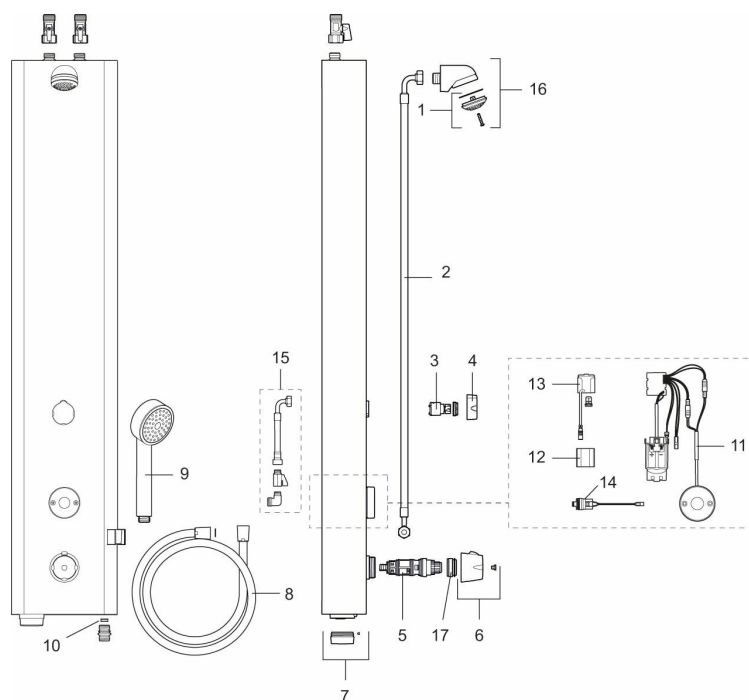

FM Mattsson tronic dusjpanel WMS, for temperert vann, nettdrift

Artikkelnummer: 95000102 **NRF:** 4305202

Utførende: Matt hvit utførende, nettdrift (eks. transformator), inkl. 5 m skjøtekabel

- Dusjpanel med mulighet for trådløs oppkobling (som abonnent)
- Forblandet vann
- Nettdrift (eksl. transformator). Inkl. AC-adapter og 5 m skjøtekabel
- Anslutning opp G1/2, kuleventil med lekende mutter bestilles separat
- Inklusive magnetventil
- Programmerbar startknapp
- Stillbar spyletid 10–60 sek, fabrikkinnstilt på 30 sek.
- Tappetidbegrensning hindrer oversvømming, maks tid er 5 min.
- Dusjstrålen kan vinkles +/- 5°
- Mengderegulerer 9 l/min ved 3 bar
- Avstengning via magnet (anvendes f. eks. ved rengjøring)
- Rustfri utførelse med pulverlakkert kåpe. Standardfarge hvit NCS S0500-N, glans 30. Øvrige farger og glanstall kan fås på forespørsel.
- Kan gjennomspyles med hettvann for legionella sanering
- IP klasse sensor, IP67

Reservedelsliste

NR.	FMM-NR	NRF	BESKRIVELSE
1	29182000	4304966	Dusjsil
2	39090700	4304972	Anslutningslange, 70 cm
3	59072000	4304973	Innsats for vender
4	16221700	4304955	Ratt til vender
5	38607000		Reguleringsinnmat, komplett inkl. verktøy
6	S600222		Temperaturratt, komplett
7	16222600		Batterilokk, sort
8	34831750	4304968	Dusjslange, 1,75 m
9	94760900	4304974	Hånddusj
10	29900600		Mengderegulerer, konstantmengde 6 l/min ved 2–6 bar
10	29900900	4304967	Mengderegulerer, konstantmengde 9 l/min ved 2–6 bar
10	29901200		Mengderegulerer, konstantmengde 12 l/min ved 2–6 bar
11	16216500		Elektronikkenhet
12	S600135	4304795	Batteri 6V
13	S600132		AC adapter
14	16202000	4304953	Magnetventil
15	39090000	4304971	Tilkoblingssett, montering bakfra
16	S600025		Dusjhode, komplett
17	409364.AE		Sperrering (Maks 42°)