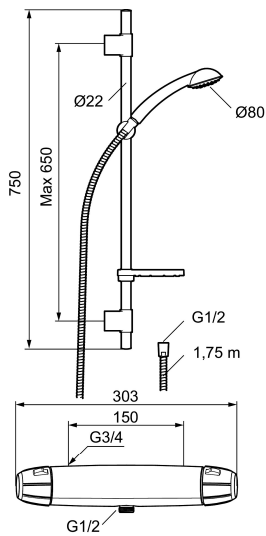

FMM 9000E II Shower System Kit

Artikel-Nr.: 82172500 Flow 3 bar: 7,5 l/m

Ausführung: Chrom

- Komplette Paket, bestehend aus
- FMM 8210-2500 Duschthermostat
- FMM 9304-0800 Seifenschale und
- FMM 9470-1000 Duschset

NO.	ART.NR	AUSFÜHRUNG
16	58920100	Rohr
17	93971000	Kupplung
18	58941350	Oberes Rohr
19	58930959	Unteres Rohr, Länge 950 mm
20	37800938	O-ring 7,1 x 1,6 (2 St.)
21	38082000	Schraube
22	37801378	O-ring 12,42 x 1,78 (2 St.)
23	38086000	Schraube