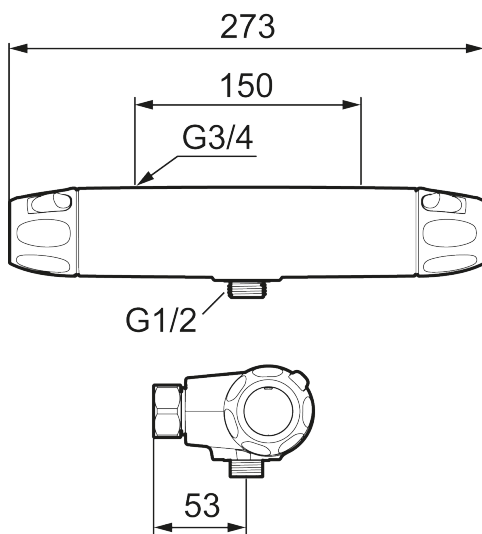

Termostatarmatur 9000XE

9000XE brusearmatur i krom er efterfølgeren til et af vores bedst sælgende armaturer. Designet er lige så sofistikeret som forgængerens, men er blevet opgraderet med dobbelte kontraventiler, hurtigere temperaturregulering, lavere vægt og lyddæmpende funktioner.

Artikel-nummer: 86808500 Flow 3 bar: 20,0 l/m

Beskrivelse: Krom

Unikke egenskaber

Tilbageløbssikring 

- Unik tryk- og temperaturstyring.
- ½ ned.
- Keramisk lukning.
- Kontraventiler.
- Skoldningssikring v/38°C.
- Eco stop.
- Lead Free (blyfri).
- Snavsfilter rundt om reguleringsindsatsen.
- 150-153 c/c.
- Lydklasse 1.
- **10 års funktionsgaranti.**