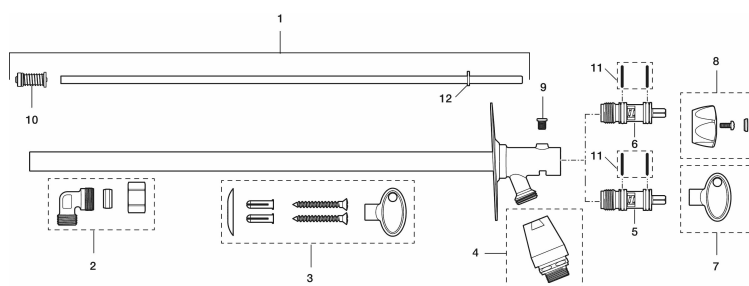

PRODUKTBESKRIVNING

Trädgårdskran med nyckel

Vatten behövs inte bara inne i hus, utan även i exempelvis trädgårdar. Och eftersom det inte alltid är sköna maj i vårt land, behöver trädgårdskranarna klara lite tuffare krav.

Vattenutkastaren dränerar sig själv vid varje användning, och när du stänger av vattnet framåt hösten är den fryssäker om trädgårdsslangen och snabbkopplingen är demonterad.

Art.nr: 42930600

RSK: 4316698

Reservdelslista

NR.	ART.NR	RSK	BESKRIVNING
1	37570400	4316710	Spindel, längd=400 mm
1	37570600	4316711	Spindel, längd=600 mm
1	37571000	4316712	Spindel, längd=1000 mm
2	37551000	4316708	Ventilhus med kona och mutter
3	39144300	4316713	Fästdetaljer
4	29815000	5045393	Vakuumentil, 10-pack
4	29815009	5045391	Vakuumentil, 1-pack
5	35160009	4316706	Kranöverdel för lös nyckel, butiksförpackad
6	35160019	4316707	Kranöverdel för lös ratt, butiksförpackad
7	42760009	4316714	Nyckel, svart, butiksförpackad
8	42770000	4316715	Ratt
9	37590000		Skruv M5x6
10	37580000	5438346	Kägelkit till spindel 3757
11	37801790	8314140	O-ring 17,3x2,4, 2-pack
12	37521000		Kägelstyrning, 3-pack