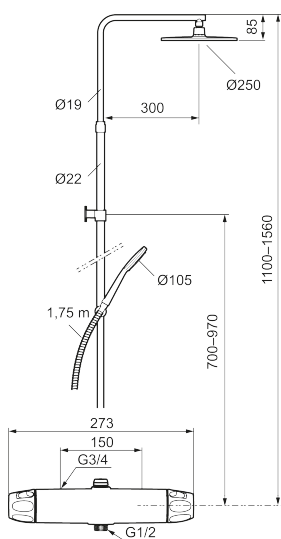

- Sikkerhetsbatteri med takdusj
- Trykk- og termostatstyrt
- Med tilbakeslagsventiler etter standard EN 1717
- Sperreknapp v/38°C
- Med reversibel overdel
- Lead Free (blyfri)
- Lydklasse 1
- Tak- og hånddusj med kalkavvisende sil
- **Med teleskopfunksjon, justerbar i høyden**
- Eco Flow
- Slange, dusjstang (kan kappes ved behov)
- Veggfeste fritt justerbart i høyderetning, 700–970 fra tilkobling og 50–100 mm fra vegg, 2x20 mm distanser medfølger, med veggfetting, skult rørskjøt
- **10 års funksjonsgaranti og klargjort for ombruk**