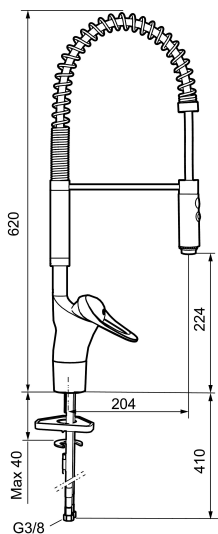

FMM 9000E Flexi Spültisch-Einhebelmischer

Nicht nur für den leidenschaftlichen Hobbykoch: Die neue FM Mattsson 9000E flexi bietet die Top-Funktionalität echter Profi-Ausstattung.

Mit ihrem schwenkbaren, voll-flexiblen Auslauf und der Handbrause mit verstellbaren Strahlbild ist die 9000E flexi ein echtes Allroundtalent.

Artikel-Nr.: 81000010 Flow 3 bar: 10,2 l/m

Ausführung: Chrom

Schutzmodul

- Schwenkauslauf mit flexibler Geschirrbrause
- Umstellbar zwischen Standard- und Brausestrahl
- ESS (Energie-Spar-System)
- Mit Soft Closing zur Vermeidung von Druckstößen
- Einstellbare Auslaufmengen- und Temperaturbegrenzung
- Flexible Anschlussschläuche Soft-PEX®
- Schwenkbarer Auslauf, Schwenkbegrenzung 60°, 85°, 110° oder 360°
- Lochdurchmesser Ø34-37 mm
- **Nicht für den Einsatz in Gewerbeküchen geeignet**