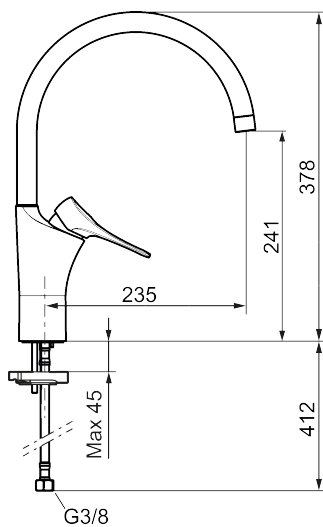

Art.nr: 86007013 **RSK:** 8311592 **Flöde 3 bar:** 6,0 l/min

Utförande: Borstad krom, LEED/BREEAM-anpassad

Unika egenskaper

Skyddsmodul 

- Kallstartsfunktion
- Mjukstängande med keramisk avstängning
- Inbyggd, lätt omställbar flödesbegränsning och temperaturspärri
- Eco Flow (energi- och vattenbesparande strålsamlare)
- Hög, svängbar pip. Spärbricka medföljer för 60°, 85°, 110° eller 360°
- Flexibla anslutningsrör i metallspunnen Soft PEX[®], lekande G3/8
- Lead Free (blyfri)
- Ljudklass 1
- Hålmått Ø34-37 mm

Art.nr: 86007013

RSK: 8311592

Reservdelstlista

NR.	ART.NR	RSK	BESKRIVNING
1	S600103	8387035	Utloppspip, U-modell, krom
1	S600103.75	8387037	Utloppspip, U-modell, borstad krom
2	S600155	8280012	Hylsa M22 inv., krom
2	S600155.75	8280013	Hylsa M22 inv., borstad krom
3	29102910	8281534	Strålsamlarinsats, 5,5–6,5 l/min vid 3 bar
3	29100500	8281532	Strålsamlarinsats, 5 l/min vid 2–6 bar
3	S600072	8281671	Strålsamlarinsats, 3 l/min vid 2–6 bar
4	S600102	8387032	Utloppspip, C-modell, krom