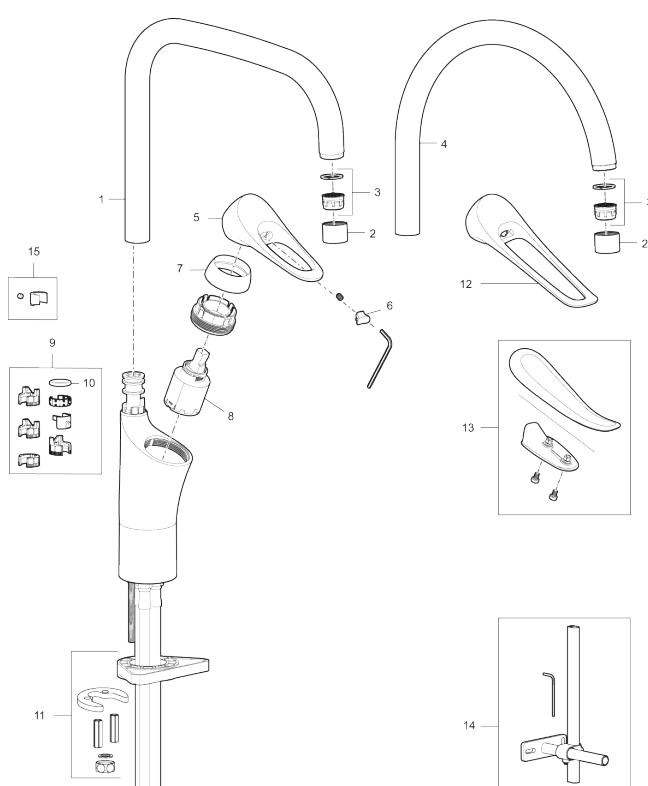

Art.nr: 86007013 **RSK:** 8311592 **Flöde 3 bar:** 6,0 l/min

Utförande: Borstad krom, LEED/BREEAM-anpassad

Unika egenskaper

Skyddsmodul 

- Kallstartsfunktion
- Mjukstängande med keramisk avstängning
- Inbyggd, lätt omställbar flödesbegränsning och temperaturspärri
- Eco Flow (energi- och vattenbesparande strålsamlare)
- Hög, svängbar pip. Spärbricka medföljer för 60°, 85°, 110° eller 360°
- Flexibla anslutningsrör i metallspunnen Soft PEX[®], lekande G3/8
- Lead Free (blyfri)
- Ljudklass 1
- Hålmått Ø34-37 mm

PRODUKTBESKRIVNING

9000XE köksblandare

9000XE Köksblandare med C-pip i borstad krom platsar i vilket kök som helst, oavsett storlek. Köksblandaren är blyfri och har våra smarta, innovativa och energibesparande funktioner såsom kallstart, mjukstängning, temperaturspär samt energi- och vattenbesparande strålsamlare. Den tidlösa och ändamålsenliga designen gör den till ett lika funktionellt som estetiskt hållbart inslag i det moderna hemmet. Produkten är LEED/BREEAM-anpassad vilket innebär att den uppfyller flödeskraven som ställs på vissa ny- och ombyggnationer.

Art.nr: 86007013

RSK: 8311592

Reservdelstlista

NR.	ART.NR	RSK	BESKRIVNING
1	S600103	8387035	Utloppspip, U-modell, krom
1	S600103.75	8387037	Utloppspip, U-modell, borstad krom
2	S600155	8280012	Hylsa M22 inv., krom
2	S600155.75	8280013	Hylsa M22 inv., borstad krom
3	29102910	8281534	Strålsamlarinsats, 5,5–6,5 l/min vid 3 bar
3	29100500	8281532	Strålsamlarinsats, 5 l/min vid 2–6 bar
3	S600072	8281671	Strålsamlarinsats, 3 l/min vid 2–6 bar
4	S600102	8387032	Utloppspip, C-modell, krom