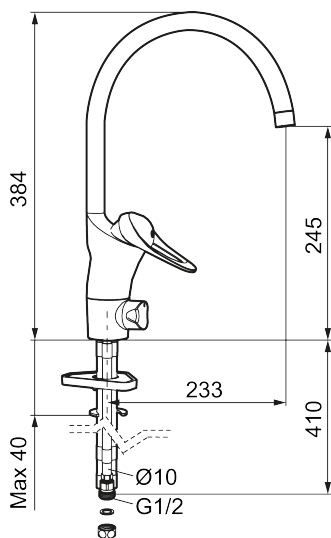

9000E II kjøkkenbatteri

Med avstengning for oppvaskmaskin

Her er det et optimert samspill mellom form og funksjon. FM Mattsson 9000E viser vei for en ny generasjon blandebatterier, som er miljøtilpasset ned til minste detalj. Blandebatteriet gir et vakkert inntrykk og bidrar til et teknisk fullendt kjøkken. Helt fra grunnutførelsen har det unike funksjoner som sparer energi samtidig som komforten opprettholdes.

Artikkelnummer: 80017000 NRF: 4300994 Flow 3 bar: 5,0 l/m

Utførende: Krom, LEED/BREEAM-tilpasset, ansl. 10 mm spiss

- Mykstengende
- Kaldstart
- Eco Flow (energi- og vannbesparende konstantvannmengde)
- Vannmengdebegrenser og temperatursperre
- Svingbar tut sperre 60°, 85°, 110° eller 360° (sperreringer for 60° eller 110° inkludert)
- Avstengning for maskin Kv, omstillbar til Vv
- For hull i benk Ø34-37 mm
- Fleksible Soft PEX®-rør med 10 mm spiss