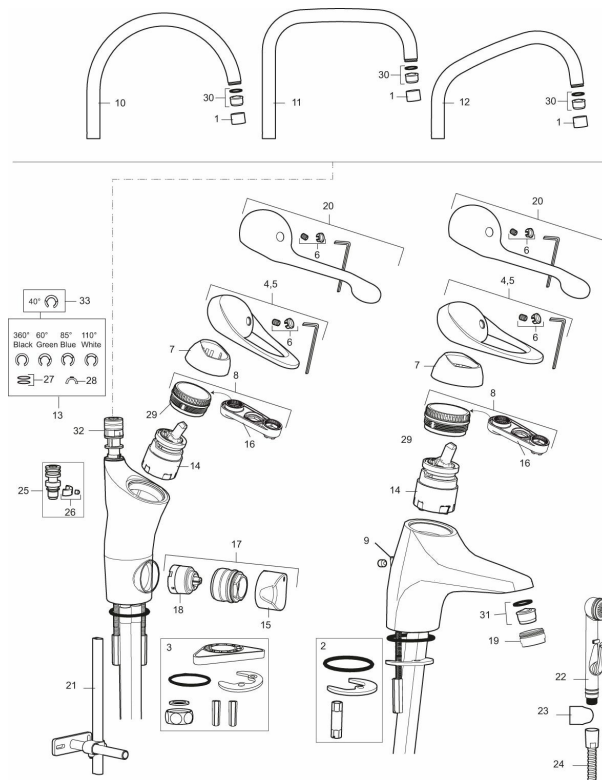

Artikkelnummer: 80017000 NRF: 4300994 Flow 3 bar: 5,0 l/m

Utførende: Krom, LEED/BREEAM-tilpasset, ansl. 10 mm spiss

- Mykstengende
- Kaldstart
- Eco Flow (energi- og vannbesparende konstantvannmengde)
- Vannmengdebegrenser og temperatursperre
- Svingbar tut sperre 60°, 85°, 110° eller 360° (sperreringer for 60° eller 110° inkludert)
- Avstengning for maskin Kv, omstillbar til Vv
- For hull i benk Ø34-37 mm
- Fleksible Soft PEX®-rør med 10 mm spiss

Artikkelnummer: 80017000 NRF: 4300994

Reservedelsliste

NR.	FMM-NR	NRF	BESKRIVELSE
1	29142200		Hylse for strålesamler M22 innv.
2	S600160		Monteringstilbehør for servantbatteri
3	S600159		Monteringstilbehør for kjøkkenbatteri
4	58500000	4303917	Spak L-90 mm, krom
5	58501750	4303918	Spak Care L-150 mm, krom
6	58510000	4303919	Merkeplugg og skrue
7	58520000	4303921	Dekkhylse, krom
8	58530140	4303922	Innsatsmutter m/verktøy
9	58540000	4303923	Kedjefeste for oppløfthull, krom
10	58600000	4303924	Utløpstut, II-modell