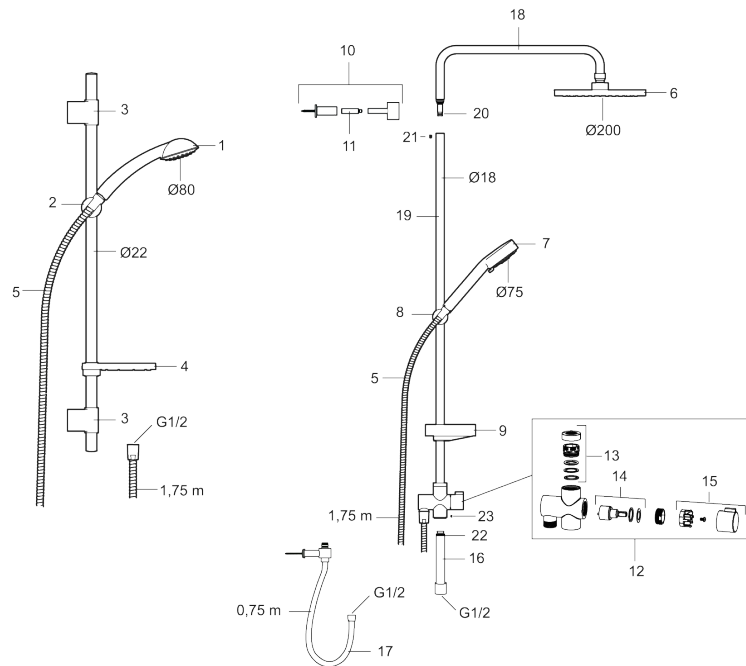

9000E II duschpaket

Duschpaket som inkluderar säkerhetsblandare i ny design med schampohylla, samt duschstång med väggfästning och tvålhylla. Blandarens nya, stilrena form kompletterar de unika funktioner och den miljöhänsyn som kännetecknar 9000E-serien. Smart teknik spar vatten och energi utan att tumma på bekvämligheten för dig som användare. Slang 1,75 meter.

Art.nr: 82172500 RSK: 8377379 Flöde 3 bar: 7,5 l/min

Utförande: Krom, 150 c/c, energiklass avser blandare i kombination med handdusch

Unika egenskaper

Skyddsmodul **EB**

- Säkerhetsblandare art.nr. 8210-2500, schampohylla art.nr. 9304-0800 och duschset art.nr. 9470-1000
- Duschsetet har handdusch med kalkavvisande sil, slang, duschstång med väggfästning och transparent tvålhylla
- Konstantflöde vid 2–6 bar
- Duschansl. utsprång från vägg: 85 mm
- Energieffektivt duschpaket med forcerbart Eco-stop

PRODUKTBeskrivning

9000E II duschpaket

Duschpaket som inkluderar säkerhetsblandare i ny design med schampohylla, samt duschstång med väggfästning och tvålhylla. Blandarens nya, stilrena form kompletterar de unika funktioner och den miljöhänsyn som kännetecknar 9000E-serien. Smart teknik spar vatten och energi utan att tumma på bekvämligheten för dig som användare. Slang 1,75 meter.

Art.nr: 82172500

RSK: 8377379

Reservdelstilla

NR.	ART.NR	RSK	BESKRIVNING
1	94750900	8199210	Handdusch
1	94753900	8199211	Handdusch, 3-strålig
2	94780000	8185685	Handduschhållare
3	83710000	8186586	Väggfäste, 2-pack
4	94790000	8185648	Tvålhylla, transparent
5	34841750	8181618	Duschslang, 1,75 m
6	93991000	8180619	Duschsil
7	93840900	8199217	Handdusch
8	94671000	8183708	Handduschhållare
9	93441000	8185649	Tvålhylla
10	58950000	8180414	Väggfäste
11	27923500	8180415	Förlängningspinne a' 25 mm