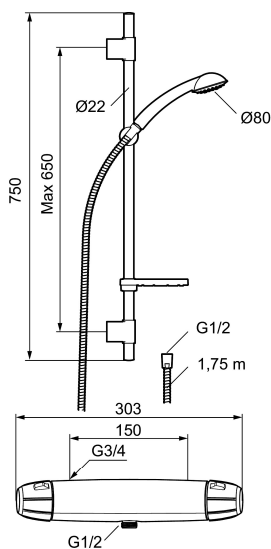

9000E II duschpaket

Duschpaket som inkluderar säkerhetsblandare i ny design med schampohylla, samt duschstång med väggfästning och tvålhylla. Blandarens nya, stilrena form kompletterar de unika funktioner och den miljöhänsyn som kännetecknar 9000E-serien. Smart teknik spar vatten och energi utan att tumma på bekvämligheten för dig som användare. Slang 1,75 meter.

Art.nr: 82172500 RSK: 8377379 Flöde 3 bar: 7,5 l/min

Utförande: Krom, 150 c/c, energiklass avser blandare i kombination med handdusch

Unika egenskaper

Skyddsmodul **EB**

- Säkerhetsblandare art.nr. 8210-2500, schampohylla art.nr. 9304-0800 och duschset art.nr. 9470-1000
- Duschsetet har handdusch med kalkavvisande sil, slang, duschstång med väggfästning och transparent tvålhylla
- Konstantflöde vid 2–6 bar
- Duschansl. utsprång från vägg: 85 mm
- Energieffektivt duschpaket med forcerbart Eco-stop

PRODUKTBeskrivning

9000E II duschpaket

Duschpaket som inkluderar säkerhetsblandare i ny design med schampohylla, samt duschstång med väggfästning och tvålhylla. Blandarens nya, stilrena form kompletterar de unika funktioner och den miljöhänsyn som kännetecknar 9000E-serien. Smart teknik spar vatten och energi utan att tumma på bekvämligheten för dig som användare. Slang 1,75 meter.

Art.nr: 82172500

RSK: 8377379

Reservdelstilla

NR.	ART.NR	RSK	BESKRIVNING
1	94750900	8199210	Handdusch
1	94753900	8199211	Handdusch, 3-strålig
2	94780000	8185685	Handduschhållare
3	83710000	8186586	Väggfäste, 2-pack
4	94790000	8185648	Tvålhylla, transparent
5	34841750	8181618	Duschslang, 1,75 m
6	93991000	8180619	Duschsil
7	93840900	8199217	Handdusch
8	94671000	8183708	Handduschhållare
9	93441000	8185649	Tvålhylla
10	58950000	8180414	Väggfäste
11	27923500	8180415	Förlängningspinne a' 25 mm