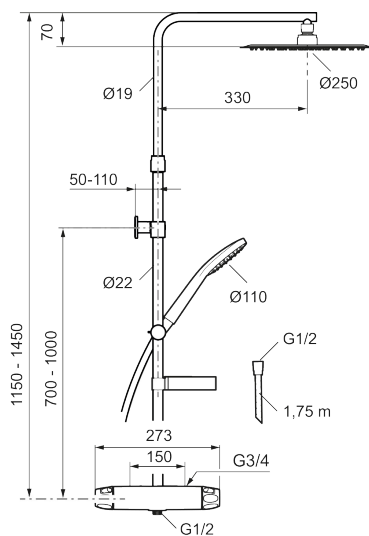

## Loftbrusersæt 9000XE

9000XE loftbruserpakke er en loftbruserpakke i krom. Bruserstangen har teleskopfunktion, hvilket betyder, at vægbeslagets højde kan tilpasses efter loftshøjden i det pågældende badeværelse, personens højde og/eller ønsker til afstand til brusehovedet.

Produktet er LEED/BREEAM-tilpasset, hvilket indebærer, at det opfylder vandstrømskravene, som stilles til bestemte typer nybyggeri og renoveringer.

Artikel-nummer: 86833600 Flow 3 bar: 6,0 l/m

Beskrivelse: Krom, LEED/BREEAM-tilpasset

### Unikke egenskaber

- Brusesystem med termostat består af termostatarmatur 9000XE og loftbrusersæt 9000XE.
- Brusesystem med stort bruserhoved 250 mm, håndbruser Ø105 mm, 1750 mm bruseslange og integreret omskifter.
- Hovedbruser og håndbruser har kalkafvisende si.
- Vægbeslaget frit justerbar i højden, 700–970 mm fra tilslutning og 50–100 mm fra væggen. 2 x 20 mm afstandsstykker og membran medfølger.
- Termostat med unik tryk- og temperaturstyring.
- Lead Free (blyfri)
- Lydklasse 1.
- **10 års funktionsgaranti.**