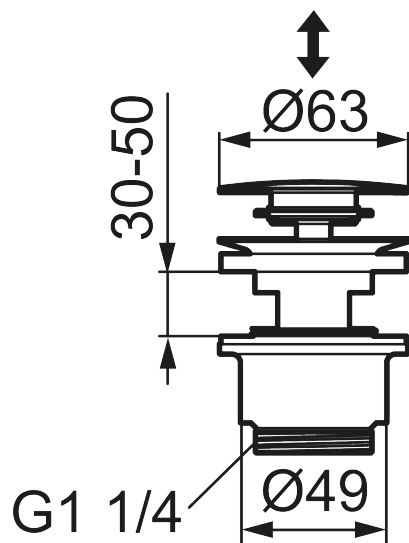

## Push-down ventil

Art.no.: S600142 NRF-nummer: 4294655

Utførende: Krom

- For overløp
- Byggelengde under servant: 39 mm