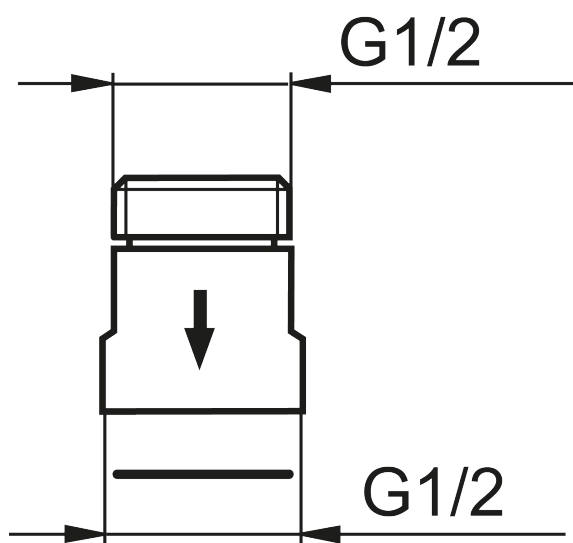

## Mellankoppling, G1/2u - G1/2i

Art.nr: S600076

RSK: 5014215

Utförande: Krom

- Typgodkänd
- Med packning
- Med backventil