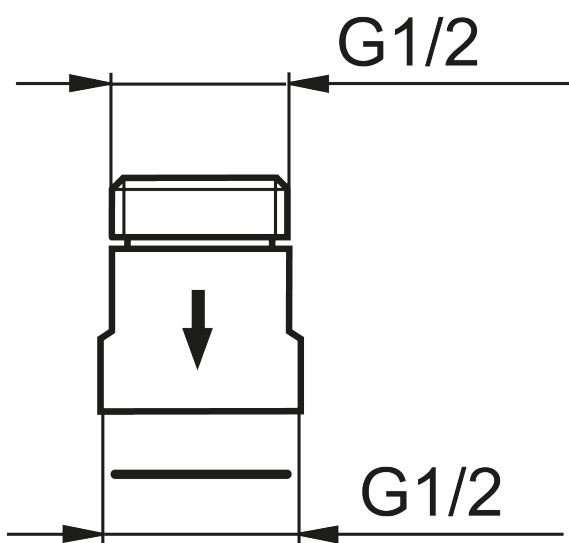

Unika egenskaper

Mellankoppling, G1/2u - G1/2i

Art.nr: S600076

RSK: 5014215

Utförande: Krom

- Typgodkänd
- Med packning
- Med backventil